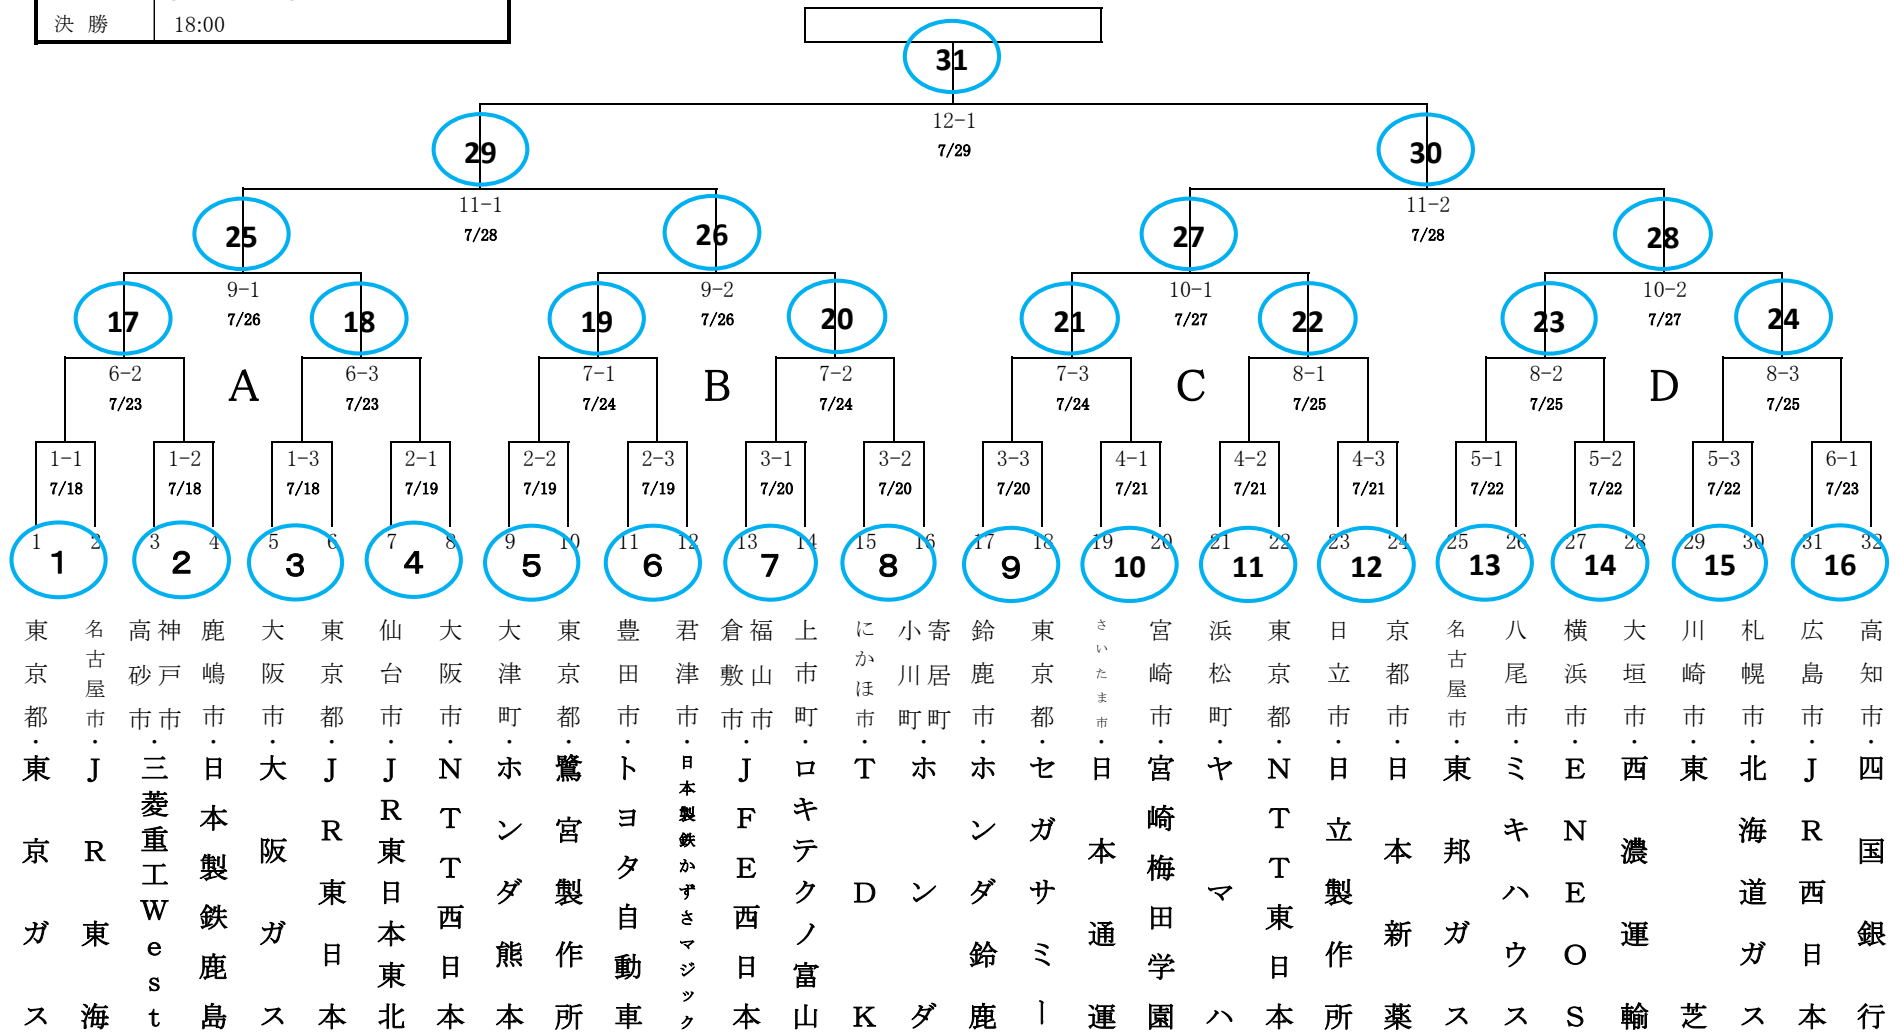

【○囲みの数字は「試合番号」】

### 第93回都市対抗野球大会 組み合わせ表

開催期日:2022年7月18日(月)から12日間 場所:東京ドーム 出場チーム:32チーム

|      |        |        |        |
|------|--------|--------|--------|
| 3試合日 | ①10:00 | ②14:00 | ③18:00 |
| 2試合日 | ①14:00 | ②18:00 |        |
| 決勝   | 18:00  |        |        |

\*若番が1塁側となります