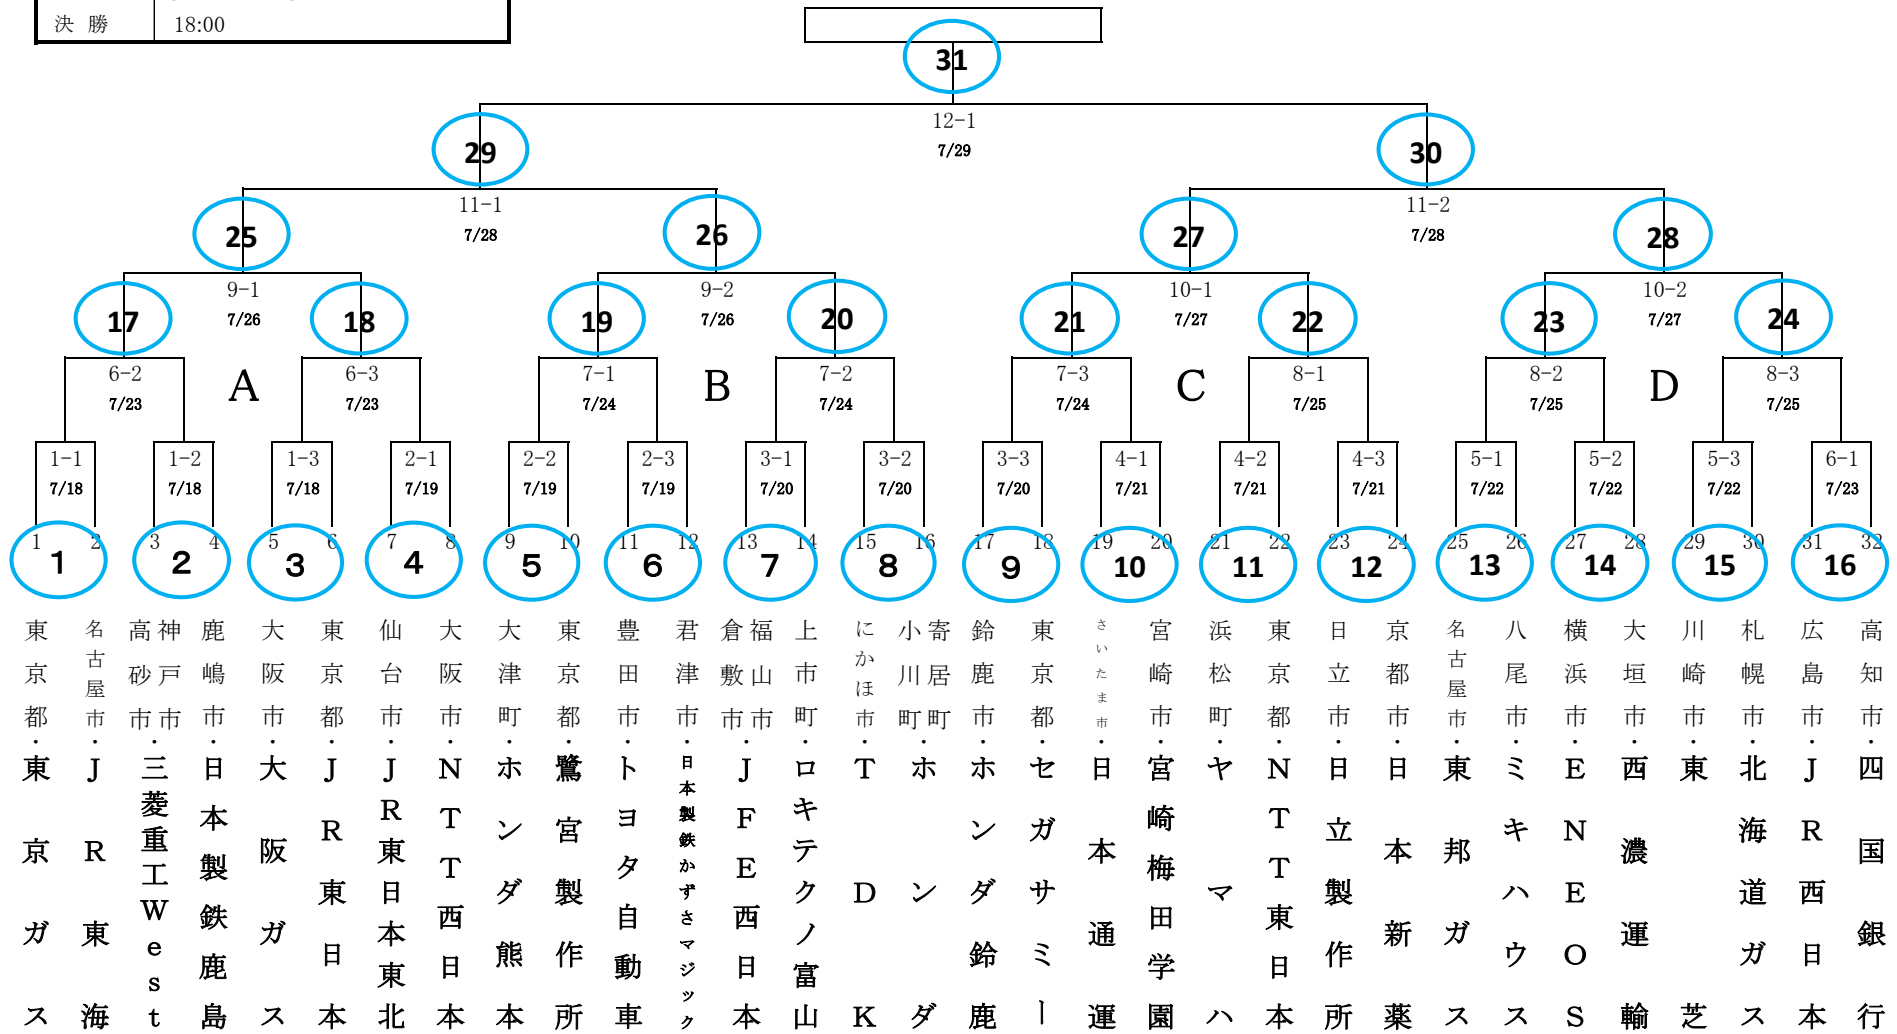

【○囲みの数字は「試合番号」】

### 第93回都市対抗野球大会 組み合わせ表

開催期日:2022年7月18日(月)から12日間 場所:東京ドーム 出場チーム:32チーム

3試合日	①10:00	②14:00	③18:00
2試合日	①14:00	②18:00	
決勝	18:00		

\*若番が1塁側となります