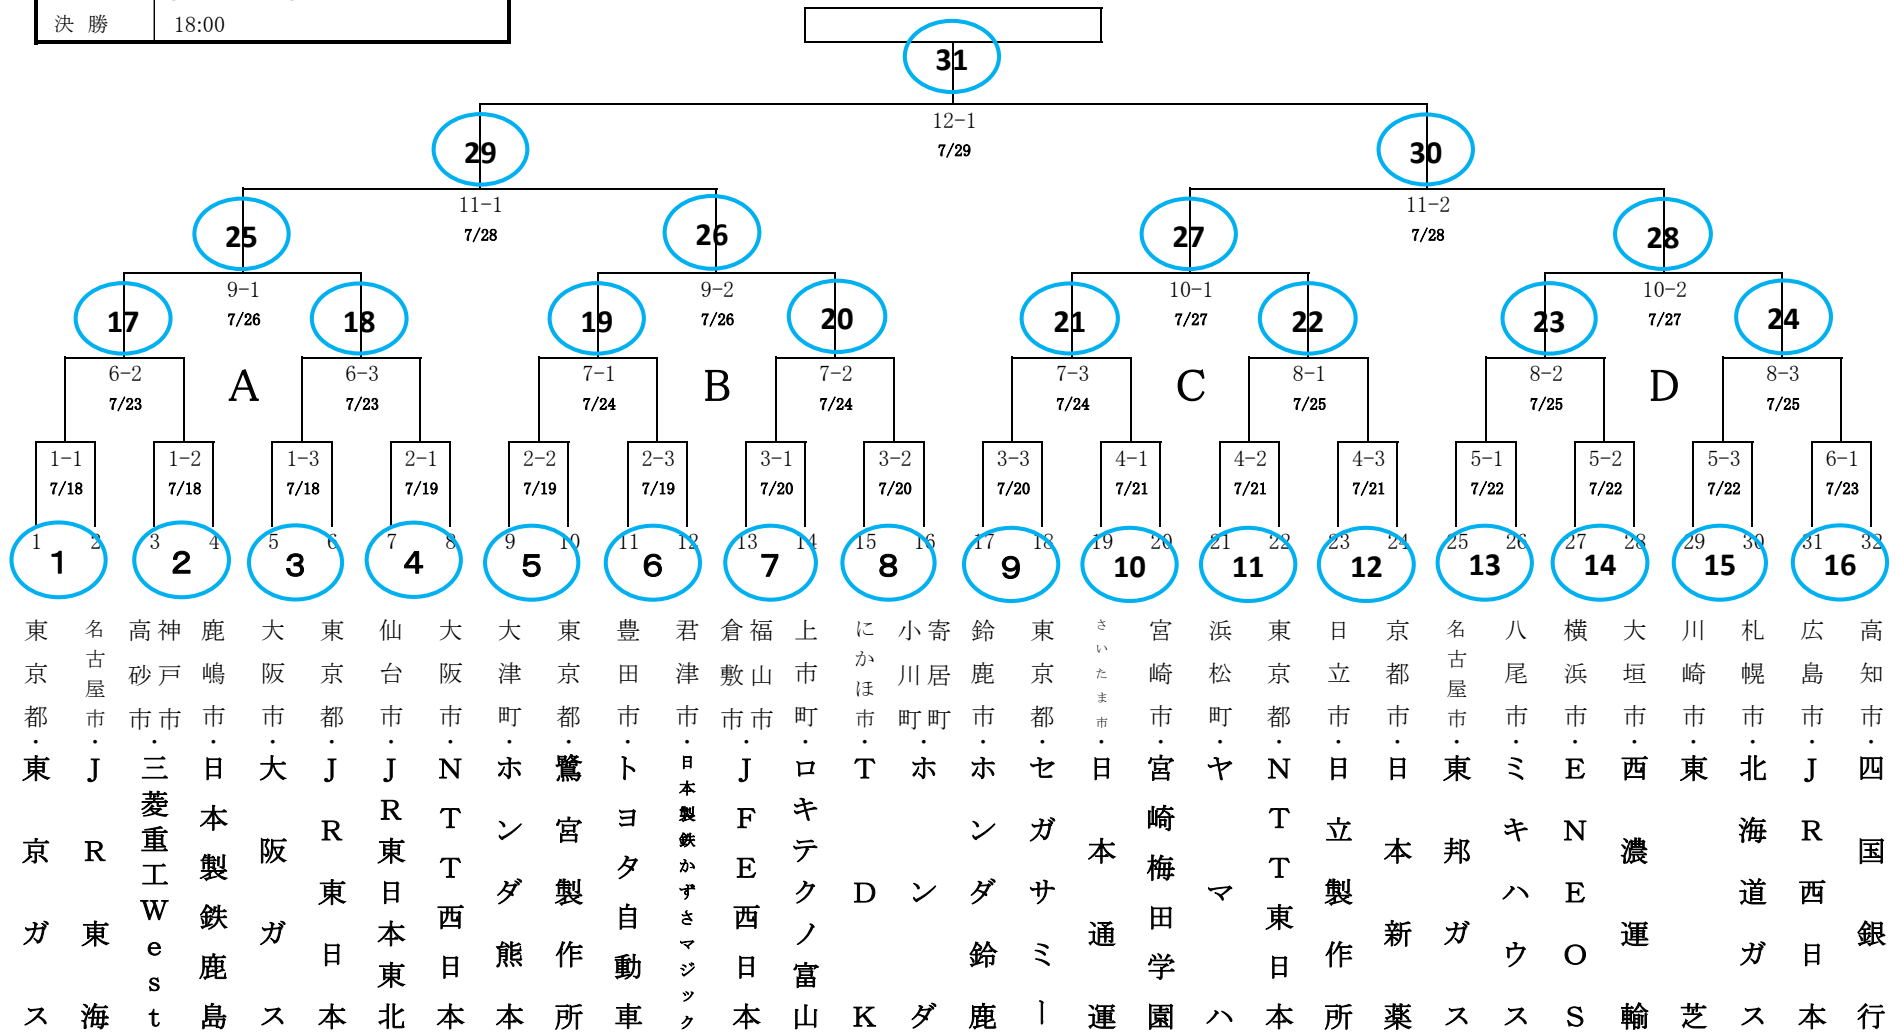

【○囲みの数字は「試合番号」】

第93回都市対抗野球大会 組み合わせ表

開催期日:2022年7月18日(月)から12日間 場所:東京ドーム 出場チーム:32チーム

3試合日	①10:00	②14:00	③18:00
2試合日	①14:00	②18:00	
決勝	18:00		

*若番が1塁側となります