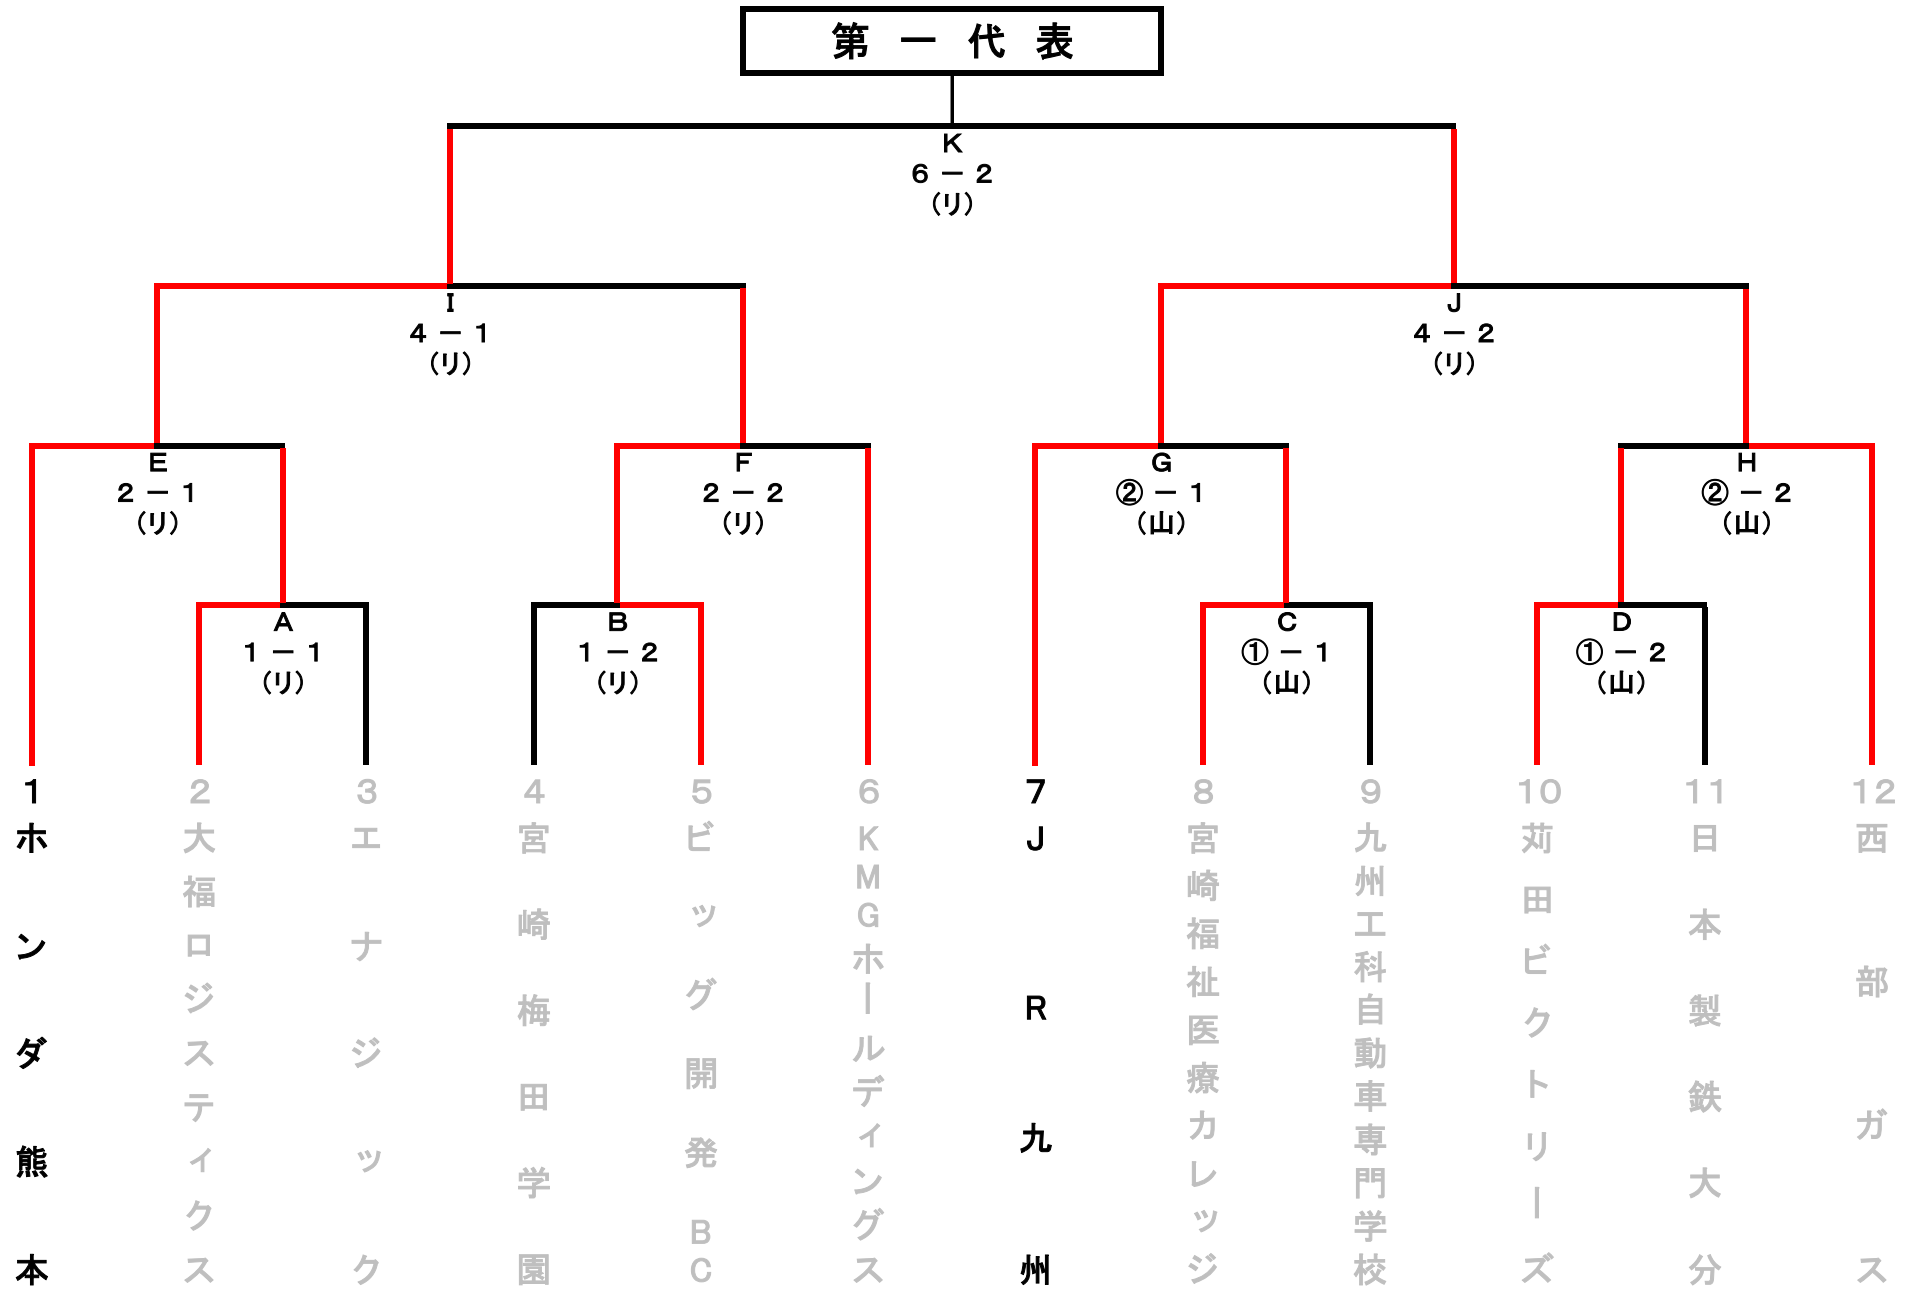

第93回 都市対抗野球大会九州地区予選組合せ

期 日 : 2022年5月28日～ 7日間 (雨天順延)
 会 場 : リブワーク藤崎台球場(リ)・山鹿市民球場(山)
 開始時間 : 1日1試合 ①11:00
 1日2試合 ①10:00 ②13:00
 ベンチは若番が一塁側

※ 敗者復活トーナメント