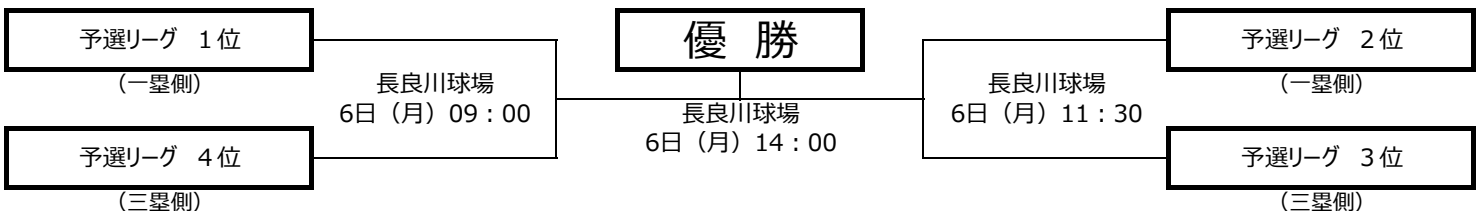

第72回 JABAベークブルース杯大会 組合せ

期日：2019年 5月 2日（木）～5日間（雨天順延）

球場：長良川球場・大垣市北公園野球場

左側 一塁側ベンチ

入場料：一般券1,000円 チーム券500円 JABA会員券500円（※高校生以下無料）

Aブロック		Bブロック		Cブロック		Dブロック	
1	セガサミー	1	SUBARU	1	鷺宮製作所	1	日本通運
2	TDK	2	王子	2	東邦ガス	2	三菱自動車岡崎
3	西濃運輸	3	三菱重工名古屋	3	ヤマハ	3	Honda鈴鹿
4	ジェイプロジェクト	4	カナフレックス	4	三菱重工広島	4	信越硬式野球クラブ

2日 (木)	長良川球場	①	09:00	セガサミー	対	TDK
		②	11:30	SUBARU	対	王子
		③	14:00	Honda鈴鹿	対	信越硬式野球クラブ
	大垣北公園野球場	①	09:00	西濃運輸	対	ジェイプロジェクト
		②	11:30	鷺宮製作所	対	東邦ガス
		③	14:00	日本通運	対	三菱自動車岡崎

3日 (金)	長良川球場	①	09:00	ヤマハ	対	三菱重工広島
		②	11:30	王子	対	三菱重工名古屋
		③	14:00	ジェイプロジェクト	対	セガサミー
	大垣北公園野球場	①	09:00	信越硬式野球クラブ	対	三菱自動車岡崎
		②	11:30	TDK	対	西濃運輸
		③	14:00	カナフレックス	対	SUBARU

4日 (土)	長良川球場	①	09:00	東邦ガス	対	ヤマハ
		②	11:30	三菱自動車岡崎	対	Honda鈴鹿
		③	14:00	三菱重工広島	対	鷺宮製作所
	大垣北公園野球場	①	09:00	三菱重工名古屋	対	カナフレックス
		②	11:30	ジェイプロジェクト	対	TDK
		③	14:00	信越硬式野球クラブ	対	日本通運

5日 (日)	長良川球場	①	09:00	日本通運	対	Honda鈴鹿
		②	11:30	カナフレックス	対	王子
		③	14:00	東邦ガス	対	三菱重工広島
	大垣北公園野球場	①	09:00	西濃運輸	対	セガサミー
		②	11:30	SUBARU	対	三菱重工名古屋
		③	14:00	ヤマハ	対	鷺宮製作所

Aブロック	セガサミー	TDK	西濃運輸	ジェイプロジェクト	勝	負	分	順位
セガサミー								
TDK								
西濃運輸								
ジェイプロジェクト								

Bブロック	SUBARU	王子	三菱重工名古屋	カナフレックス	勝	負	分	順位
SUBARU								
王子								
三菱重工名古屋								
カナフレックス								

Cブロック	鷺宮製作所	東邦ガス	ヤマハ	三菱重工広島	勝	負	分	順位
鷺宮製作所								
東邦ガス								
ヤマハ								
三菱重工広島								

Dブロック	日本通運	三菱自動車岡崎	Honda鈴鹿	信越硬式野球クラブ	勝	負	分	順位
日本通運								
三菱自動車岡崎								
Honda鈴鹿								
信越硬式野球クラブ								

【表彰選手】