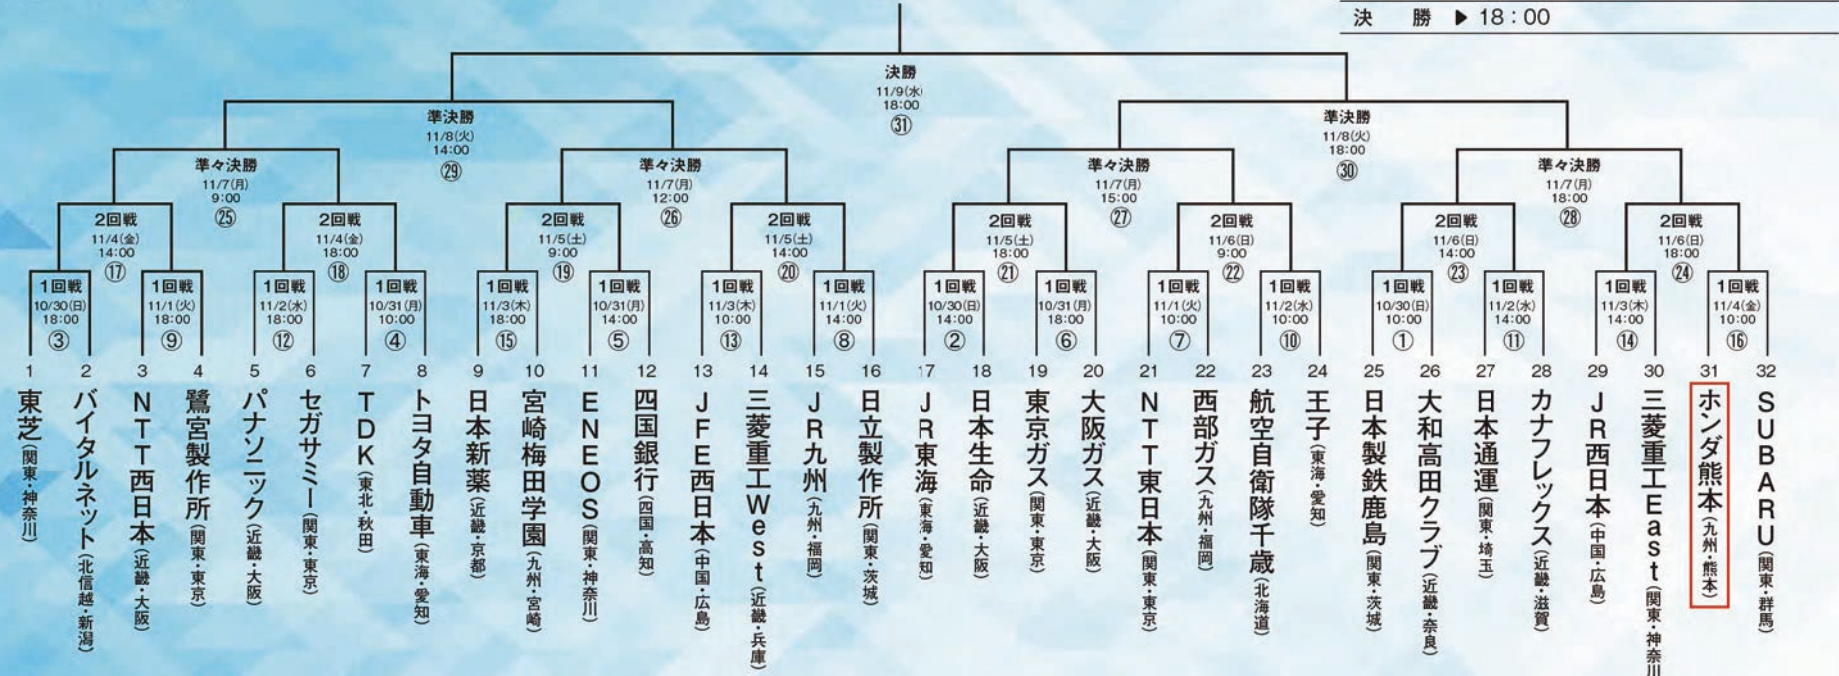

野球が出来る事に感謝し、最後まで必死なプレーを皆さんにお届けしますので、今後ともご声援宜しくお願い致します。

Honda熊本硬式野球部
主将 川嶋克弥

第47回 社会人野球日本選手権大会

【開催期日】2022年10月30日(日)~11月9日(水)

【場所】京セラドーム大阪

※1回戦(第1日第1試合~第6日第3試合)の組合せは、左から順ではございませんのでご注意ください。 ※ベンチは原則として左側(若番)を一塁側とする。