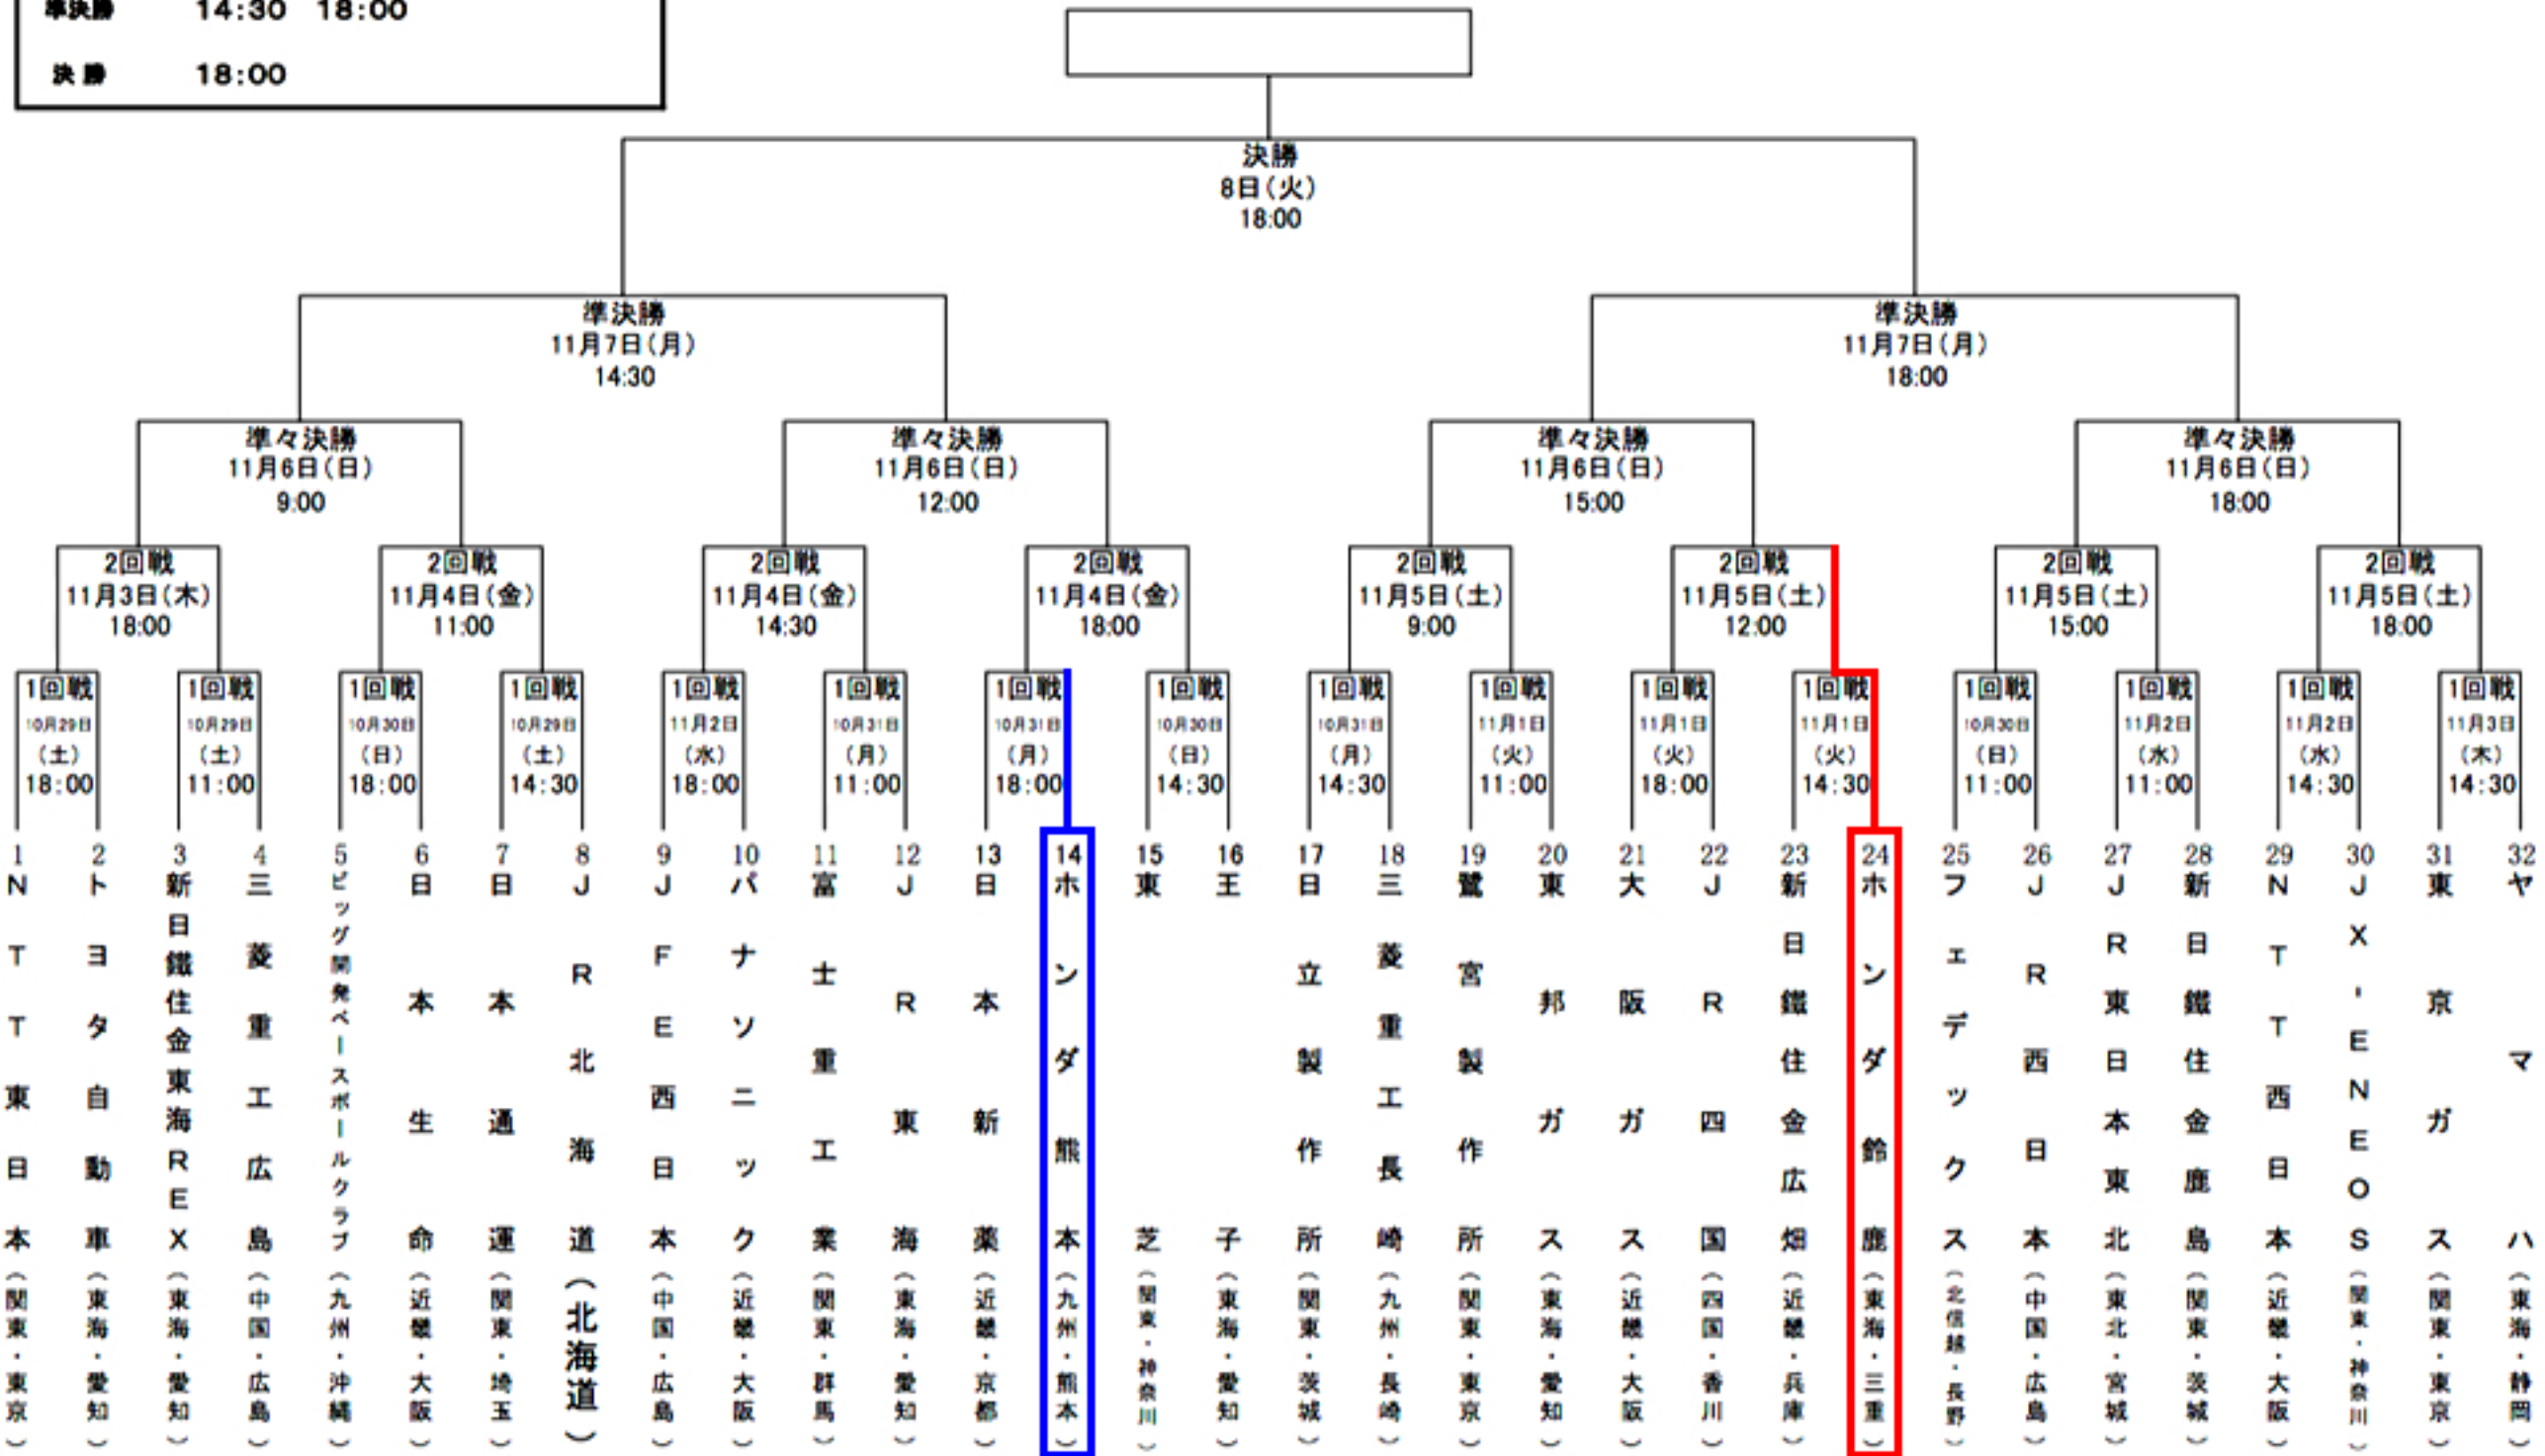

# 第42回社会人野球日本選手権大会

4試合日	9:00	12:00	15:00	18:00
3試合日	11:00	14:30	18:00	
2試合日 (11月3日)	14:30	18:00		
準決勝	14:30	18:00		
決勝	18:00			

日程 2016年10月29日(土)~11日間  
会場 京セラドーム大阪

※1回戦(第1日第1試合~第6日第1試合)の組合せは、左から順ではございませんのでご注意ください。  
※ベンチは原則として左側(若番)を一塁側とする。