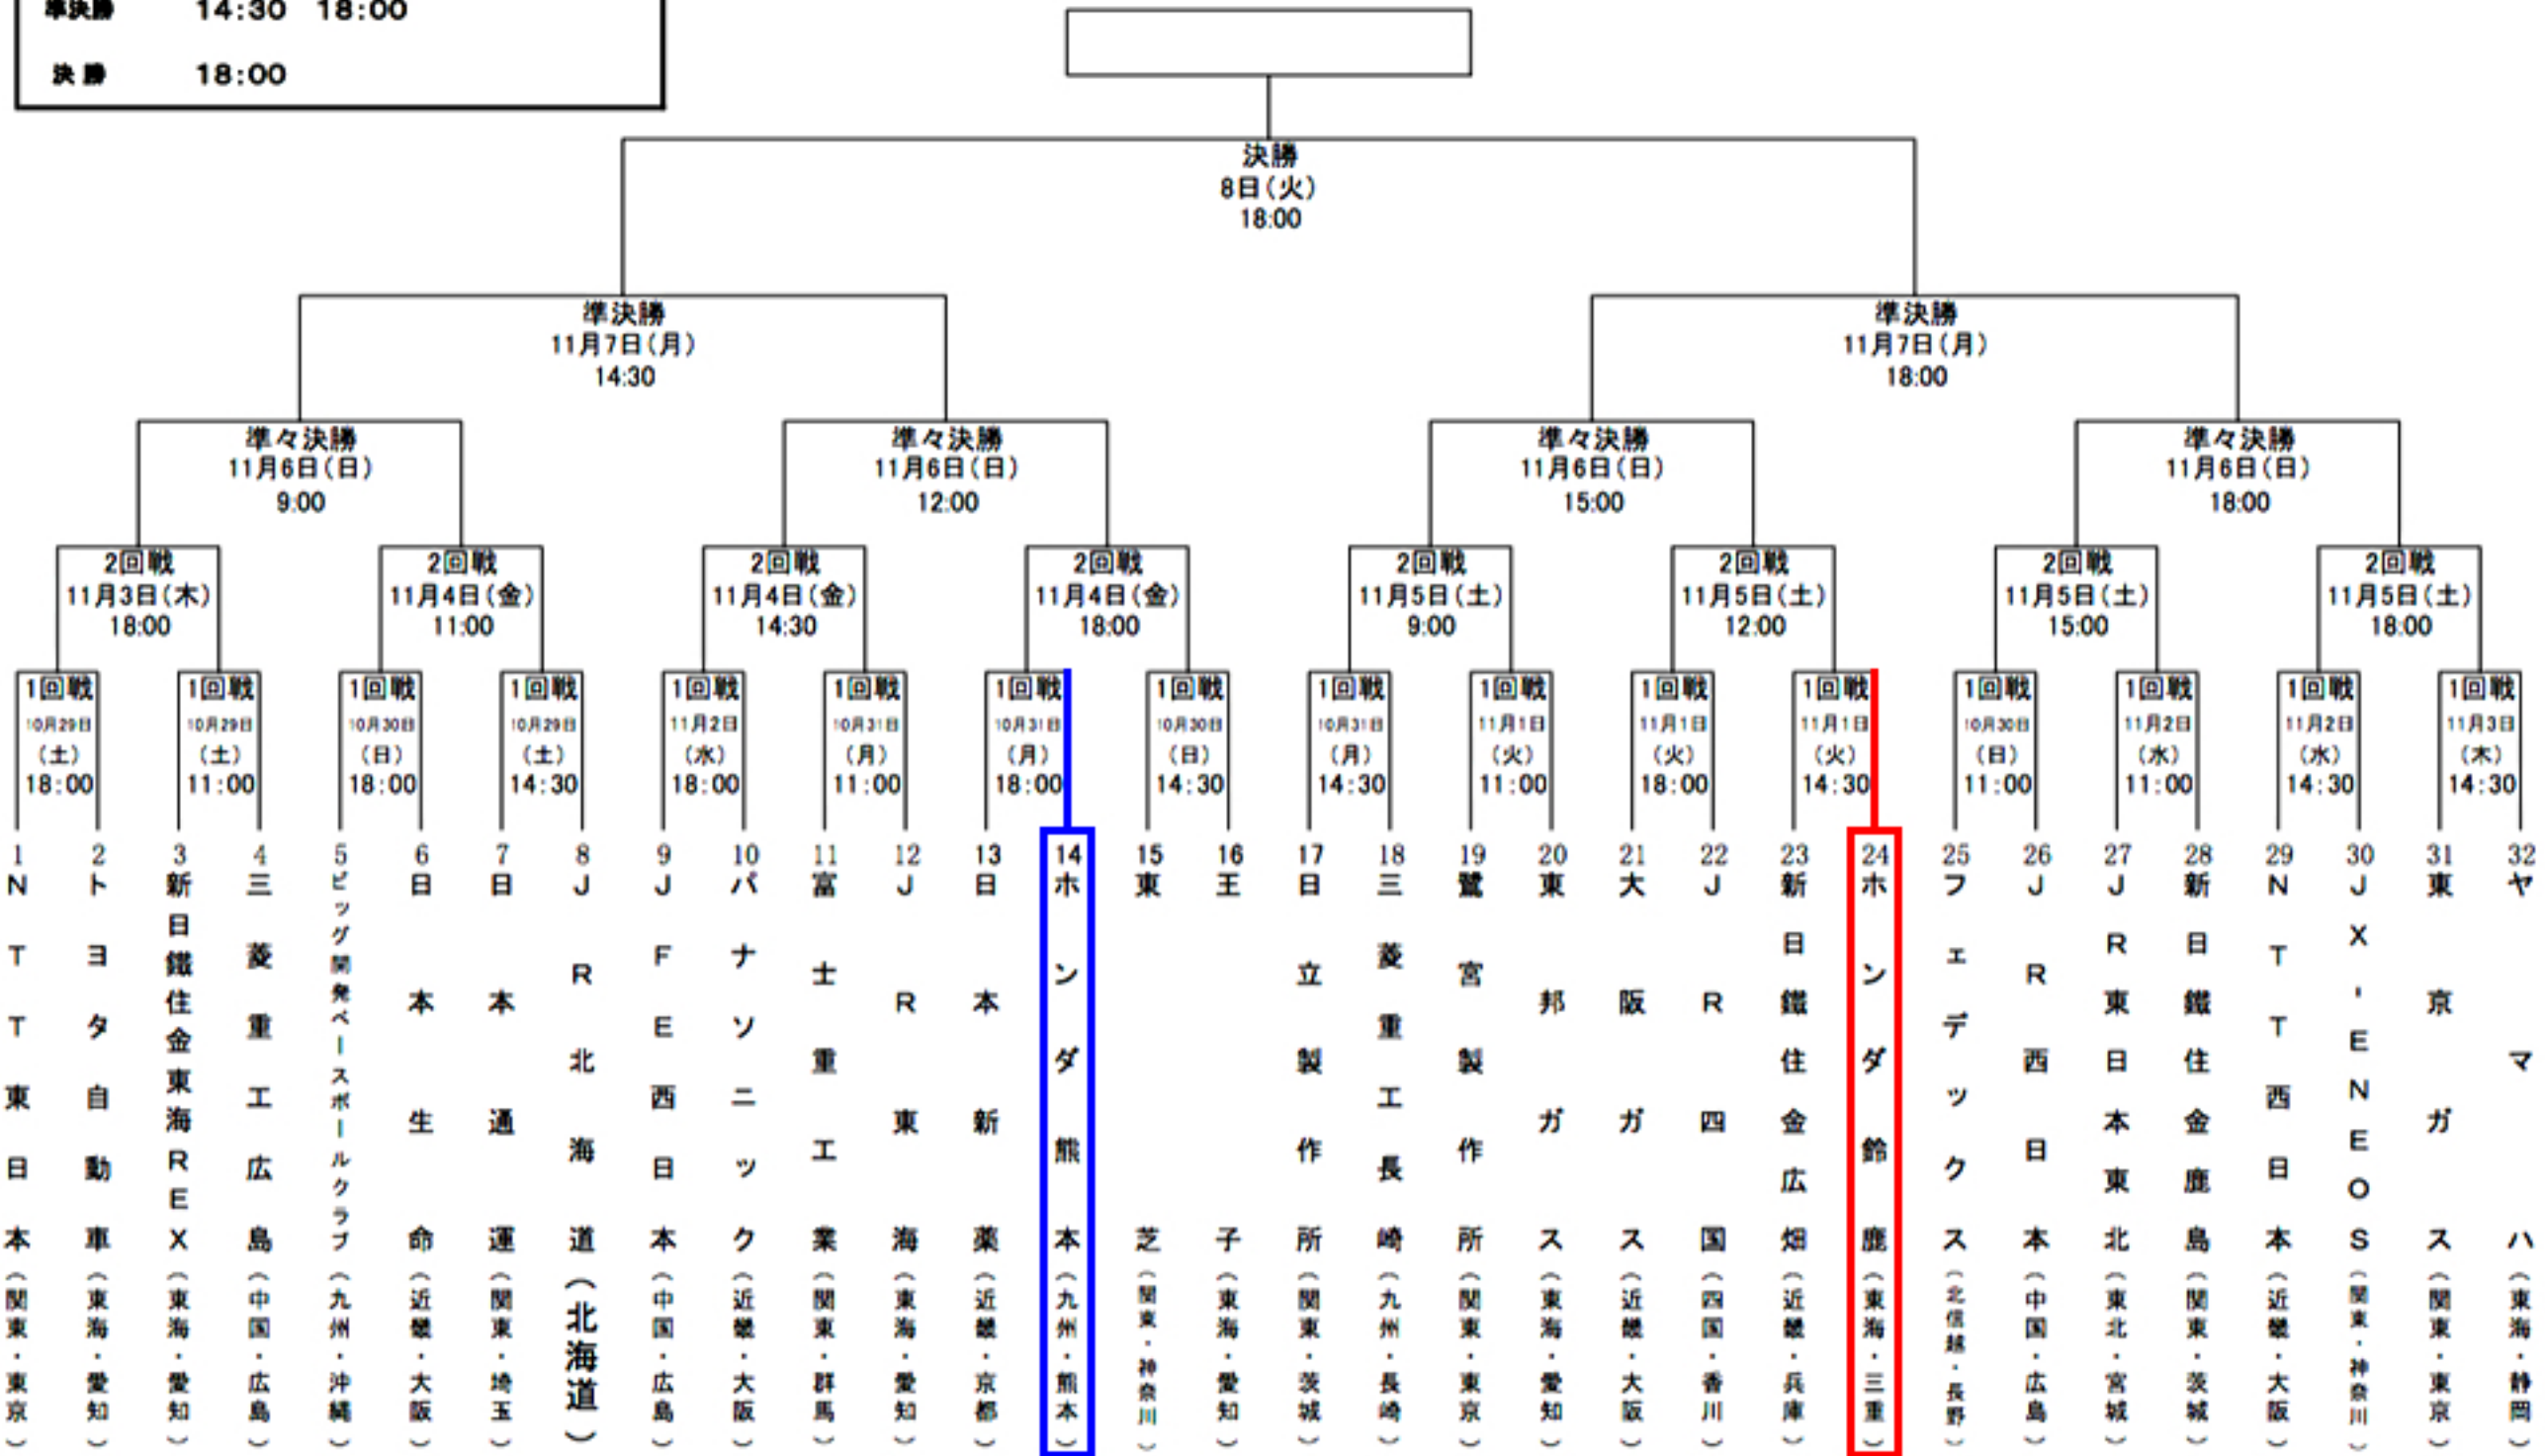

第42回社会人野球日本選手権大会

4試合日	9:00	12:00	15:00	18:00
3試合日	11:00	14:30	18:00	
2試合日 (11月3日)	14:30	18:00		
準決勝	14:30	18:00		
決勝	18:00			

日程 2016年10月29日(土)~11日間
会場 京セラドーム大阪

※1回戦(第1日第1試合~第6日第1試合)の組合せは、左から順ではございませんのでご注意ください。
※ベンチは原則として左側(若番)を一塁側とする。