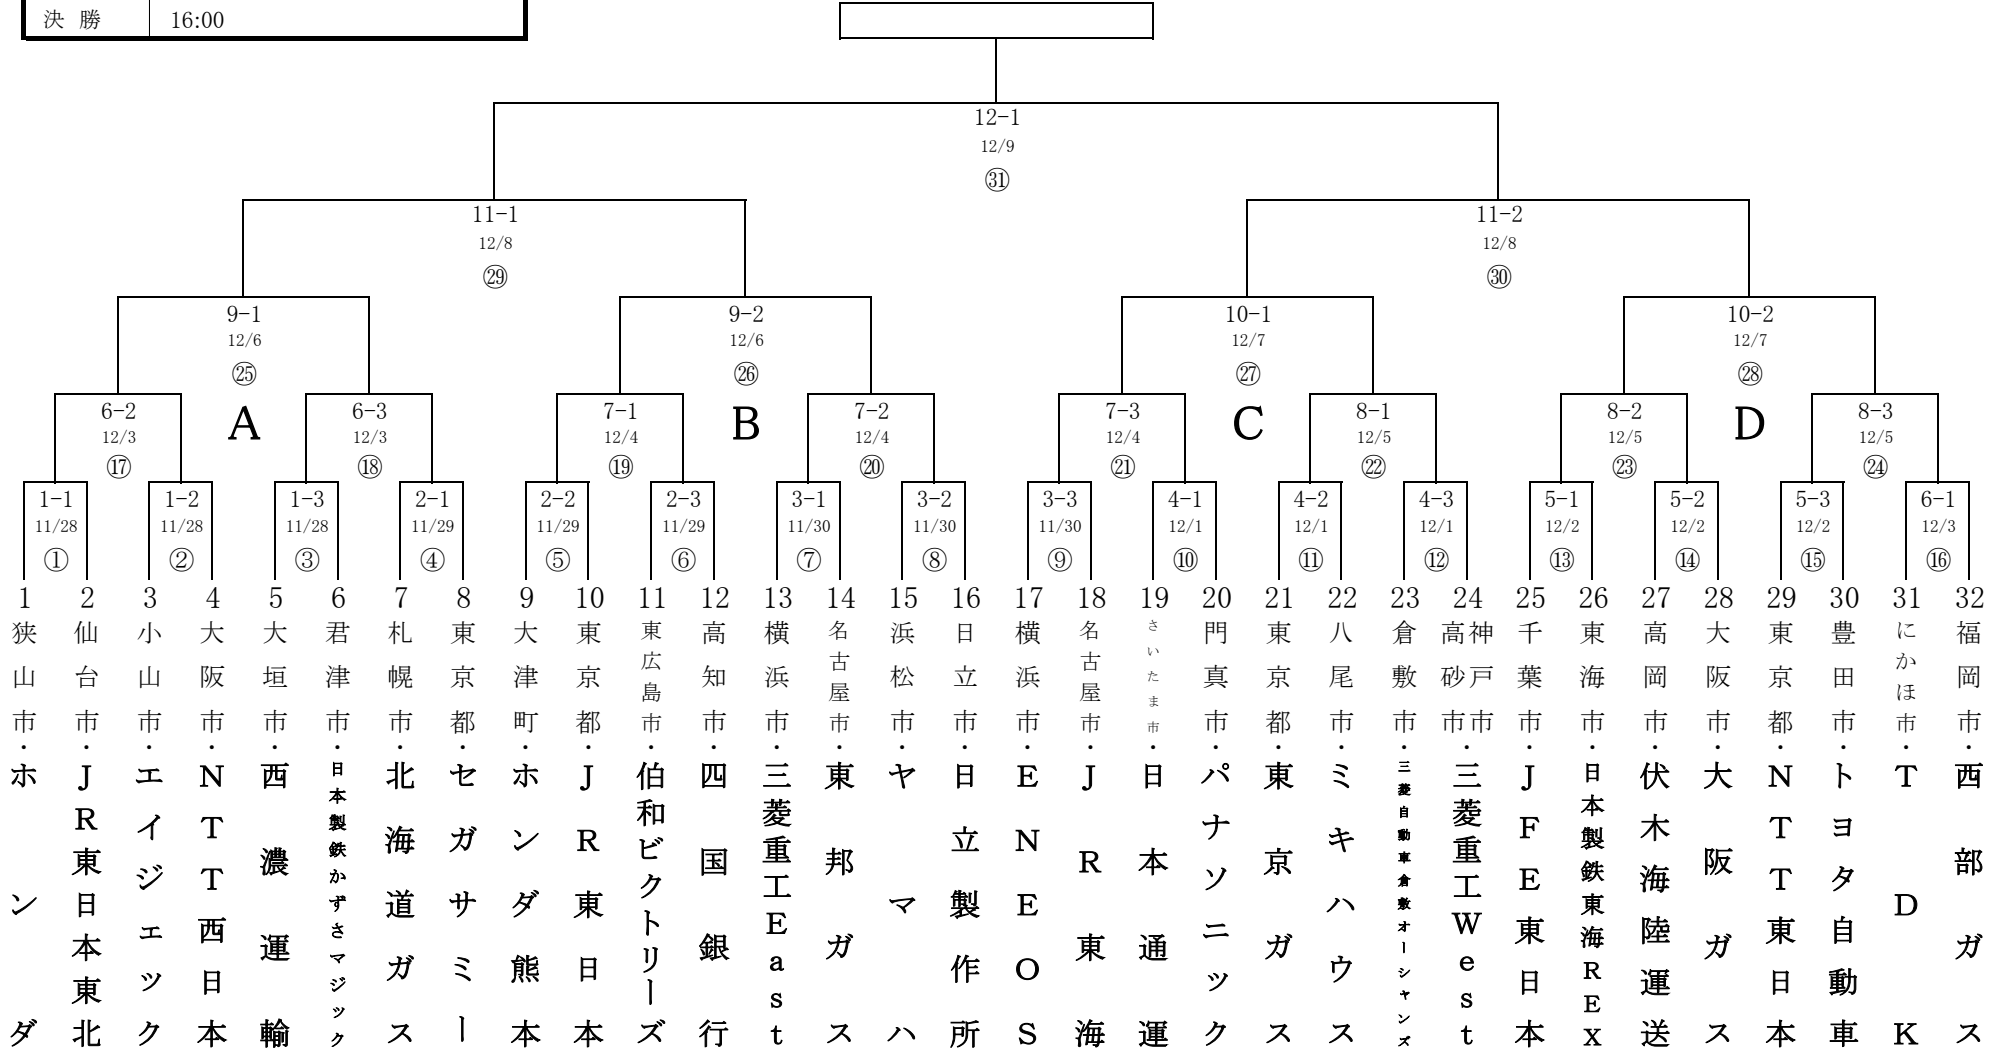

【○囲みの数字は「試合番号」】

## 第92回都市対抗野球大会 組み合わせ表

開催期日:2021年11月28日(日)から12日間 場所:東京ドーム 出場チーム:32チーム

3試合日	①10:00	②14:00	③18:00
2試合日	①14:00	②18:00	
決勝	16:00		

\*若番が1塁側となります