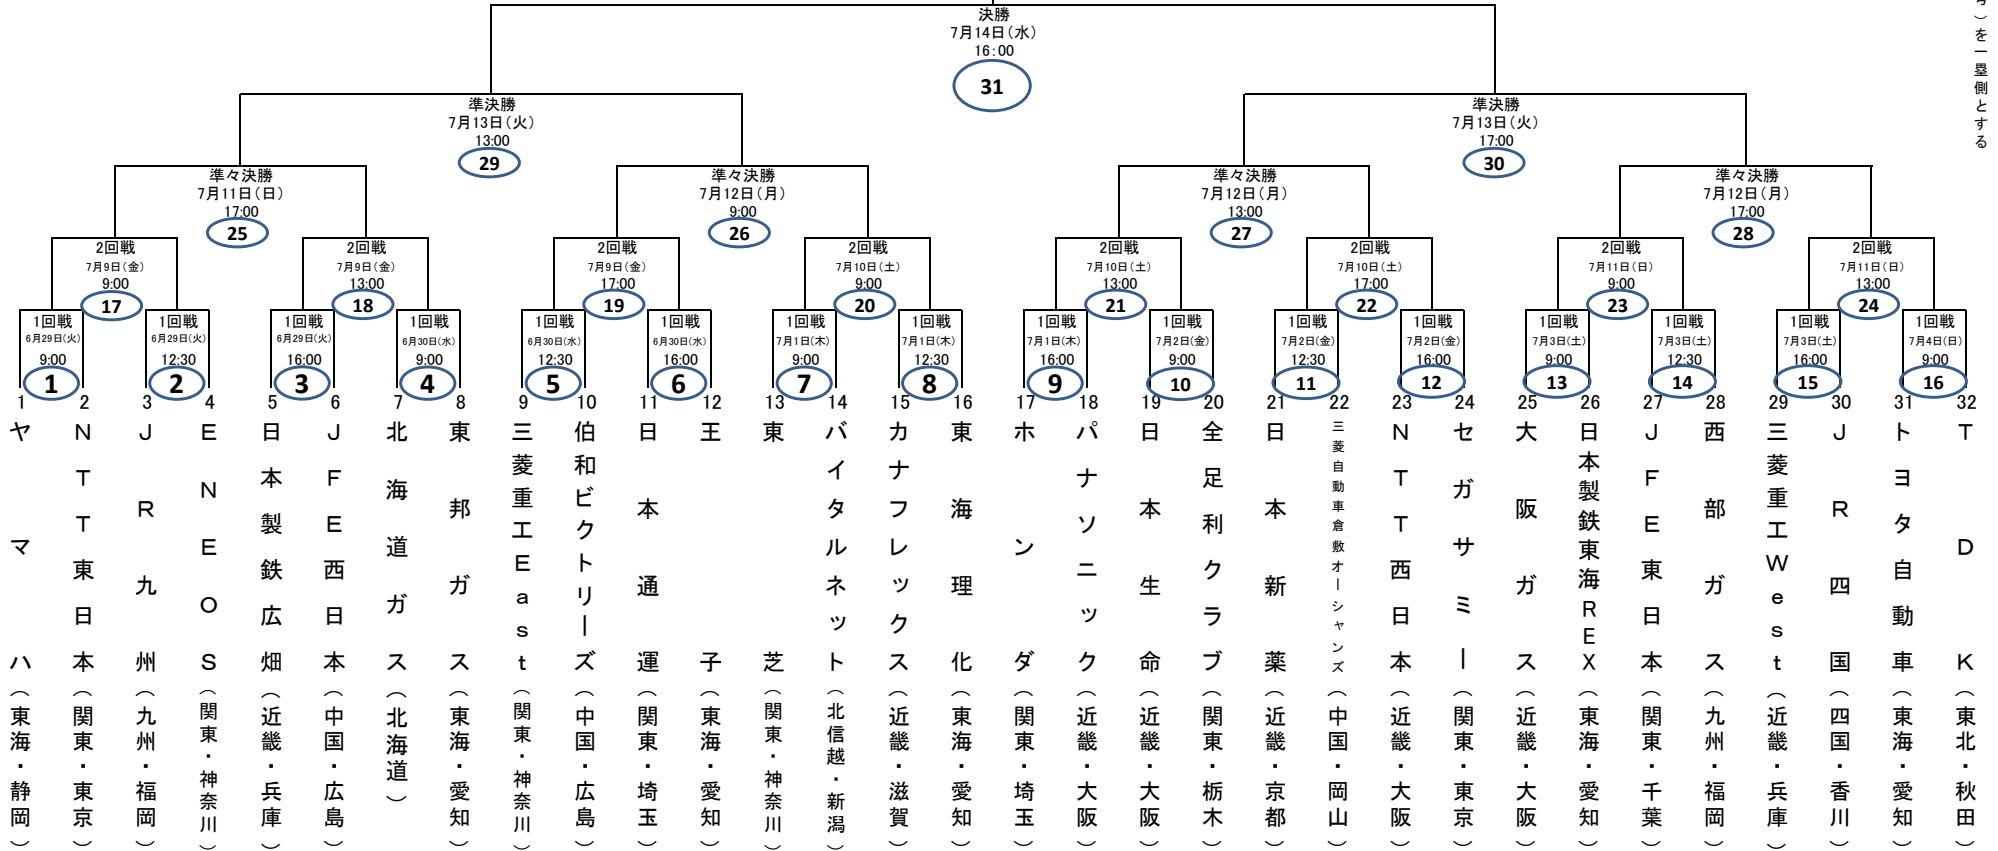

【○囲みの数字は「試合番号」】

# 第46回社会人野球日本選手権大会 組み合わせ(試合番号表記)

	ほっともっとフィールド神戸			京セラドーム大阪		
3試合日	9:00	12:30	16:00	9:00	13:00	17:00
2試合日				13:00	17:00	(準決勝)
1試合日	9:00	(7月4日)		16:00	(決勝)	

日程・球場

☆2021年6月29日(火)～7月4日(日) 球場:ほっともっとフィールド神戸

\*雨天順延

予備日:7月5日(月)、6日(火)、7日(水)、8日(木)

☆2021年7月9日(金)～7月14日(水) 球場:京セラドーム大阪

注「ペー子は原則として左側(若番号)を一塁側とする」