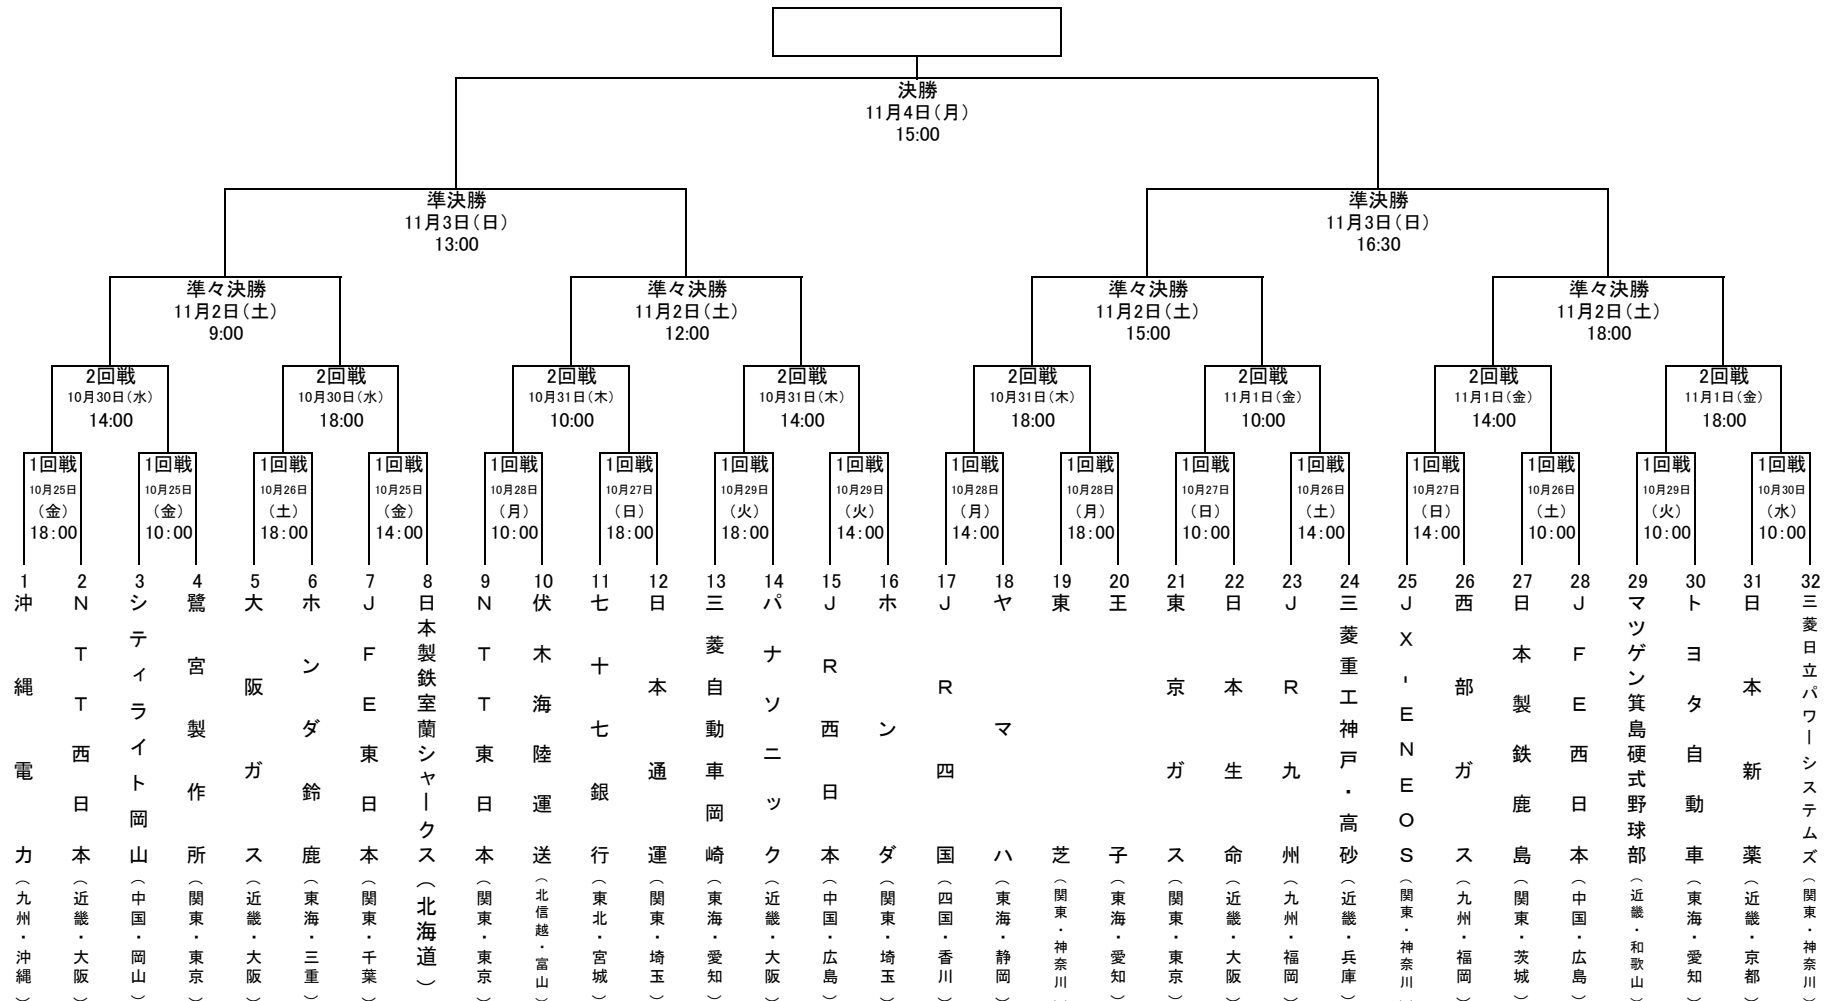

# 第45回社会人野球日本選手権大会

4試合日	9:00	12:00	15:00	18:00
3試合日	10:00	14:00	18:00	
準決勝	13:00	16:30		
決勝	15:00			

日程 2019年10月25日(金)～11月4日(月) 11日間

会場 京セラドーム大阪

※1回戦(第1日第1試合～第6日第3試合)の組合せは、左から順ではございませんのでご注意ください。  
※ペナチは原則として左側(若番)を一塁側とする。

[1回戦組合せ](#)