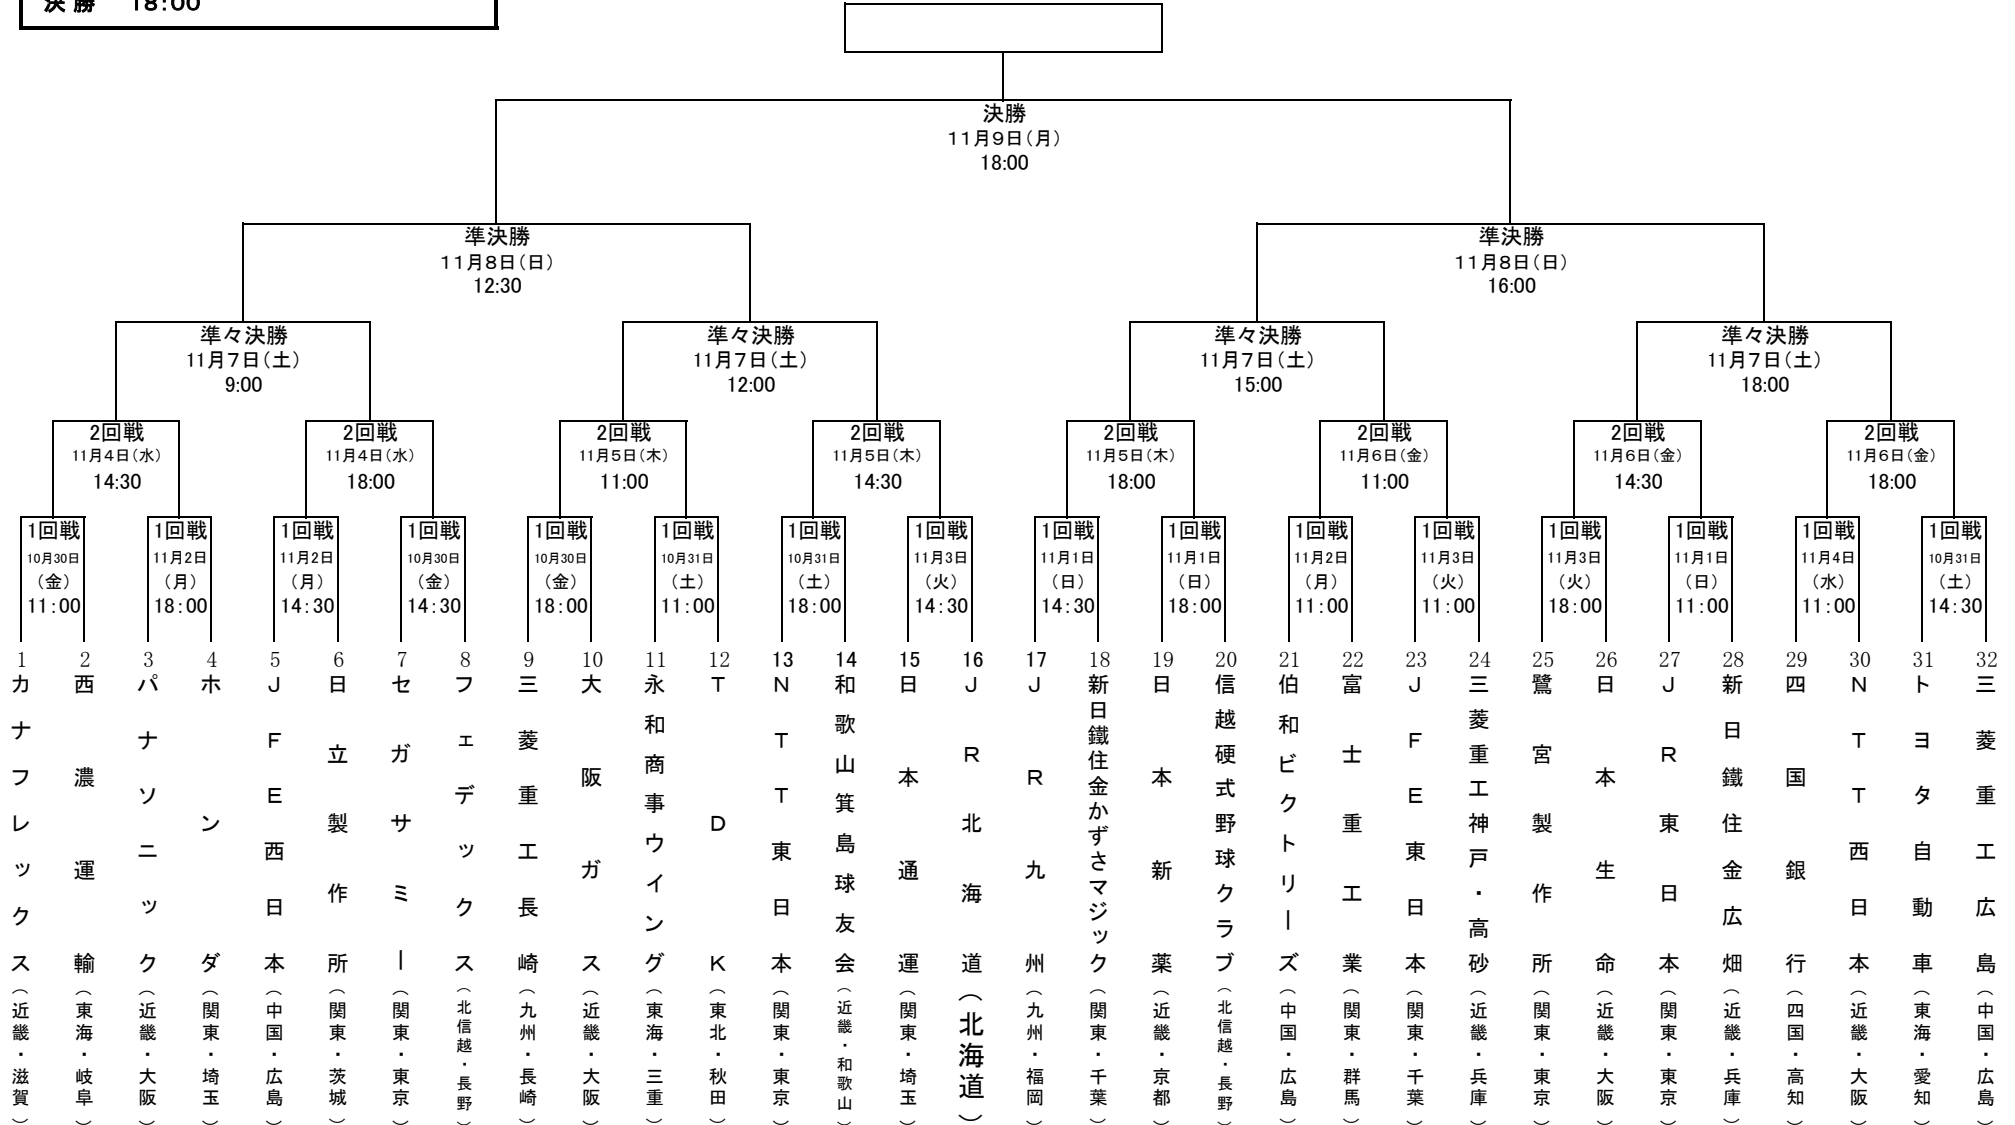

第41回社会人野球日本選手権大会

日程 ☆2015年10月30日(金)～11月9日(月)11日間
会場 ☆京セラドーム大阪

3試合日	11:00	14:30	18:00
準々決勝	9:00	12:00	15:00 18:00
準決勝	12:30	16:00	
決勝	18:00		

※1回戦(第1日第1試合～第6日第1試合)の組合せは、左から順ではございませんのでご注意ください。
※ベンチは原則として左側(若番)を一塁側とする。