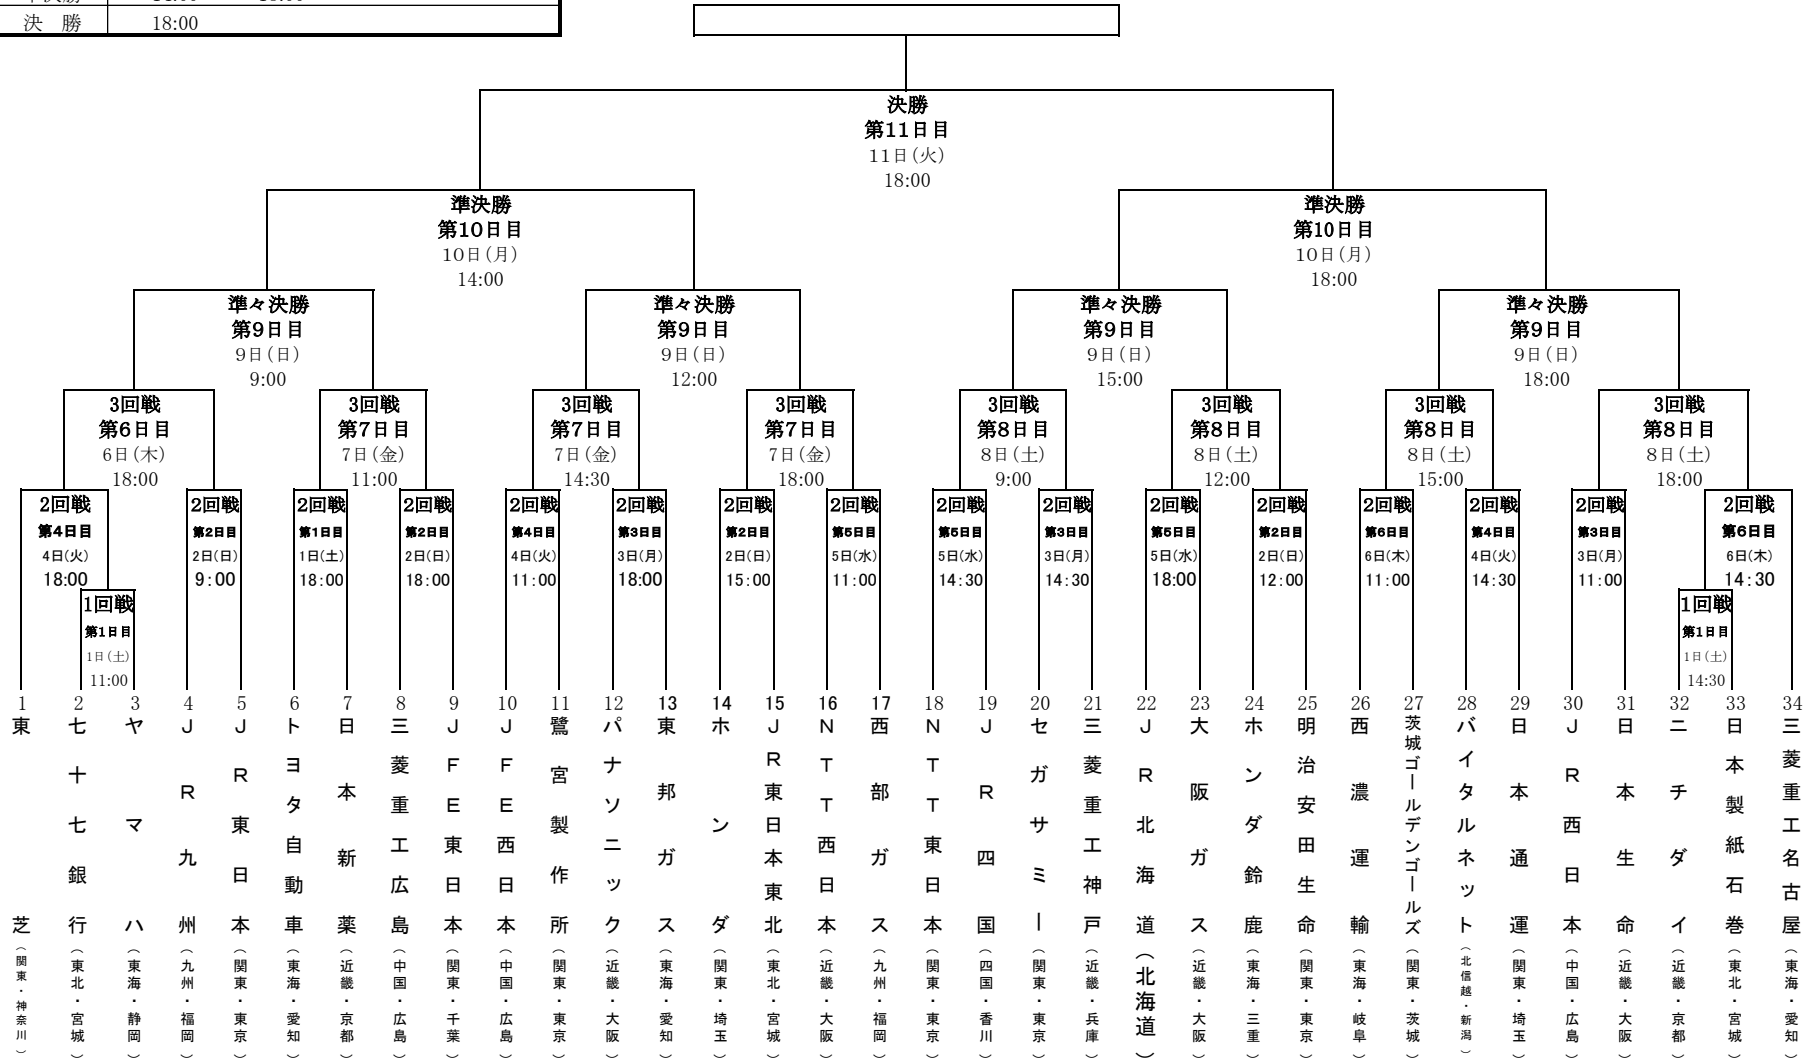

第40回記念社会人野球日本選手権大会 組み合わせやまがた

開催期日：2014年11月1日(土)から11日間 場所：京セラドーム大阪 出場チーム：34チーム

3試合日	11:00	14:30	18:00	
4試合日	9:00	12:00	15:00	18:00
準決勝	14:00	18:00		
決勝	18:00			

※2回戦(第1日第3試合～第6日第2試合)の組合せは、左側から順ではございませんので、ご注意ください。
 ※若番のチームが1塁側となります。

1・2回戦組合せ