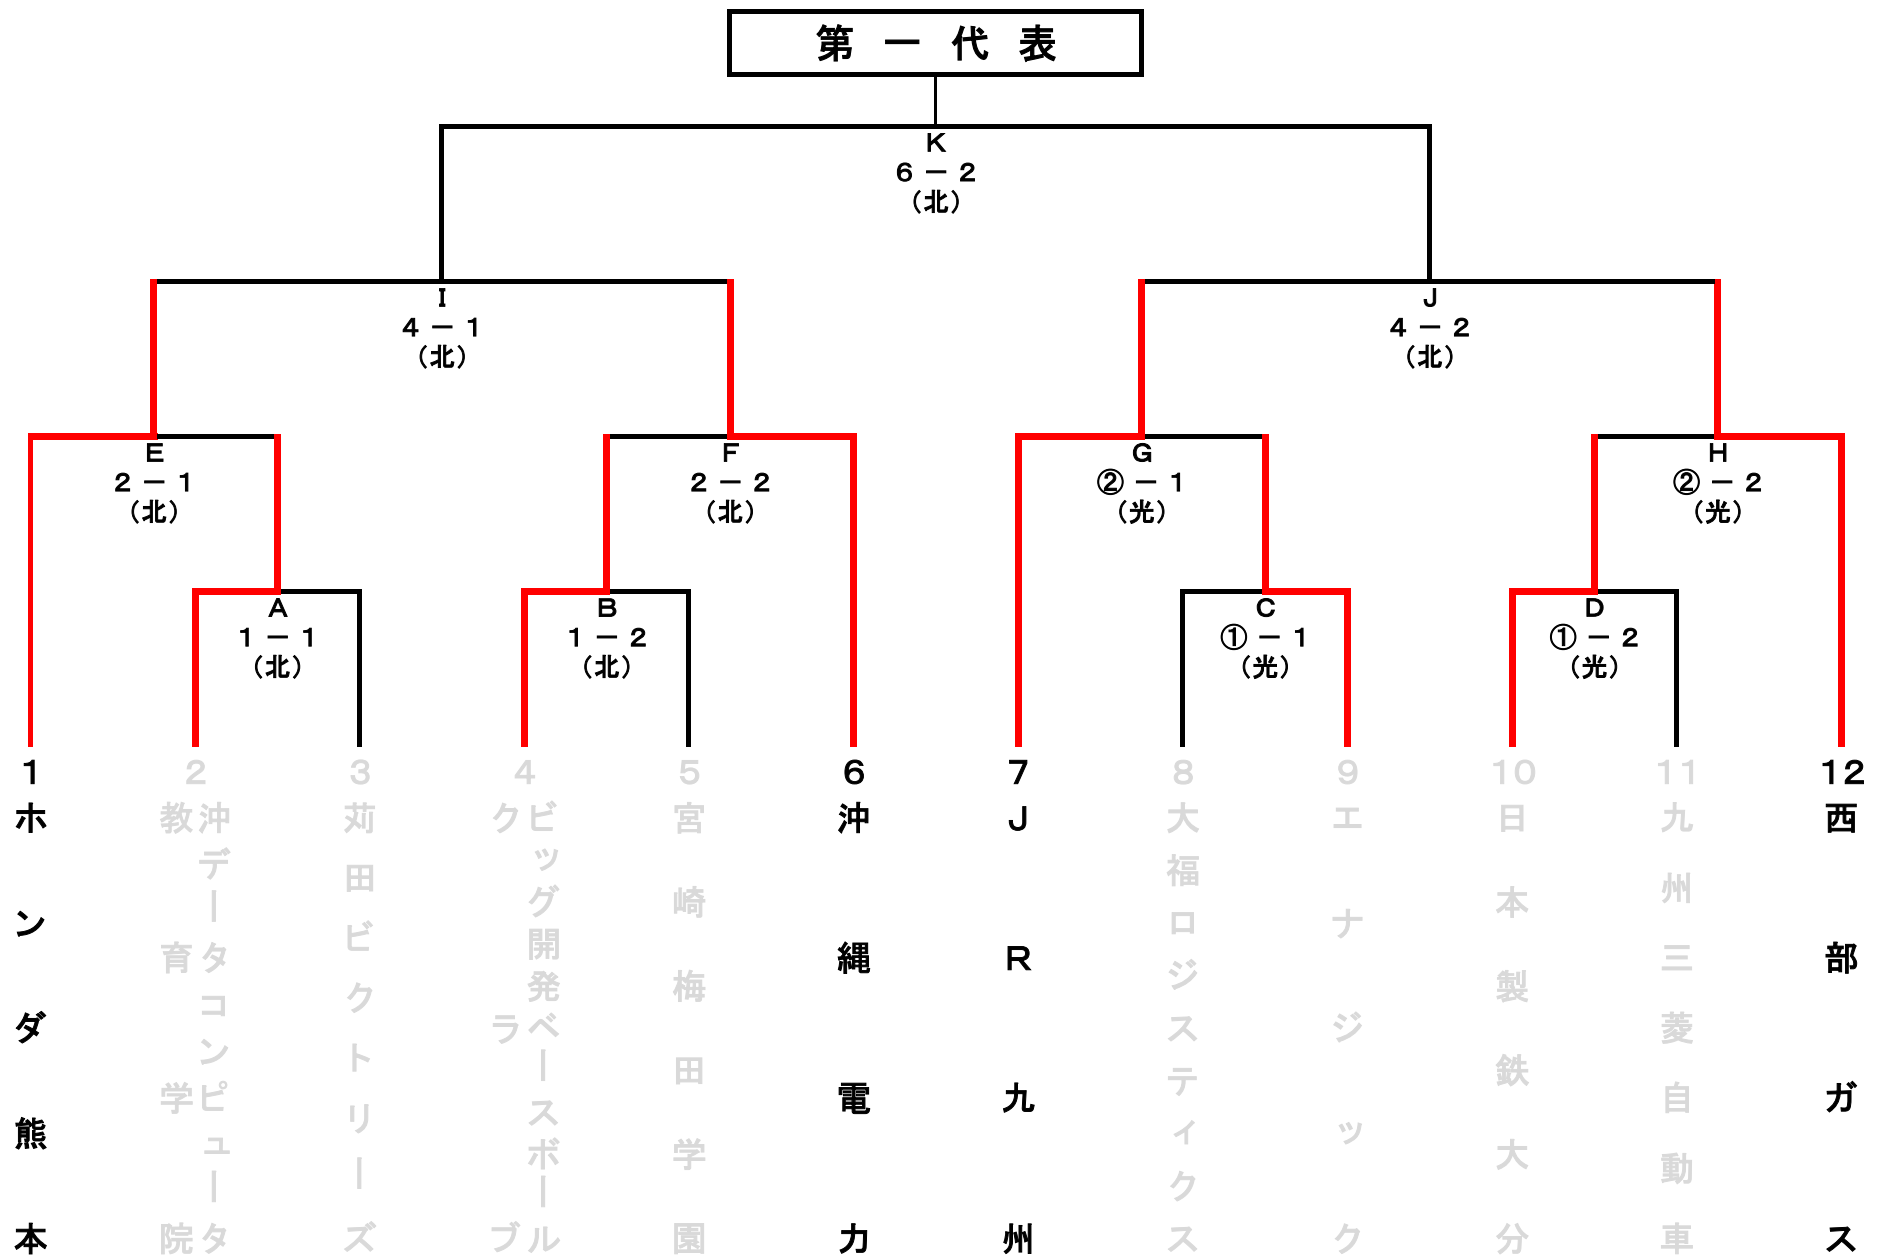

第92回 都市対抗野球大会九州地区予選組合せ

期 日 : 2021年9月28日～ 7日間 (雨天順延)
 会 場 : 北九州市民球場(北)・光陵グリーンスタジアム(光)
 開始時間 : 1日1試合 ①11:00
 1日2試合 ① 9:30 ②12:30
 ベンチは若番が一塁側

※ 敗者復活トーナメント