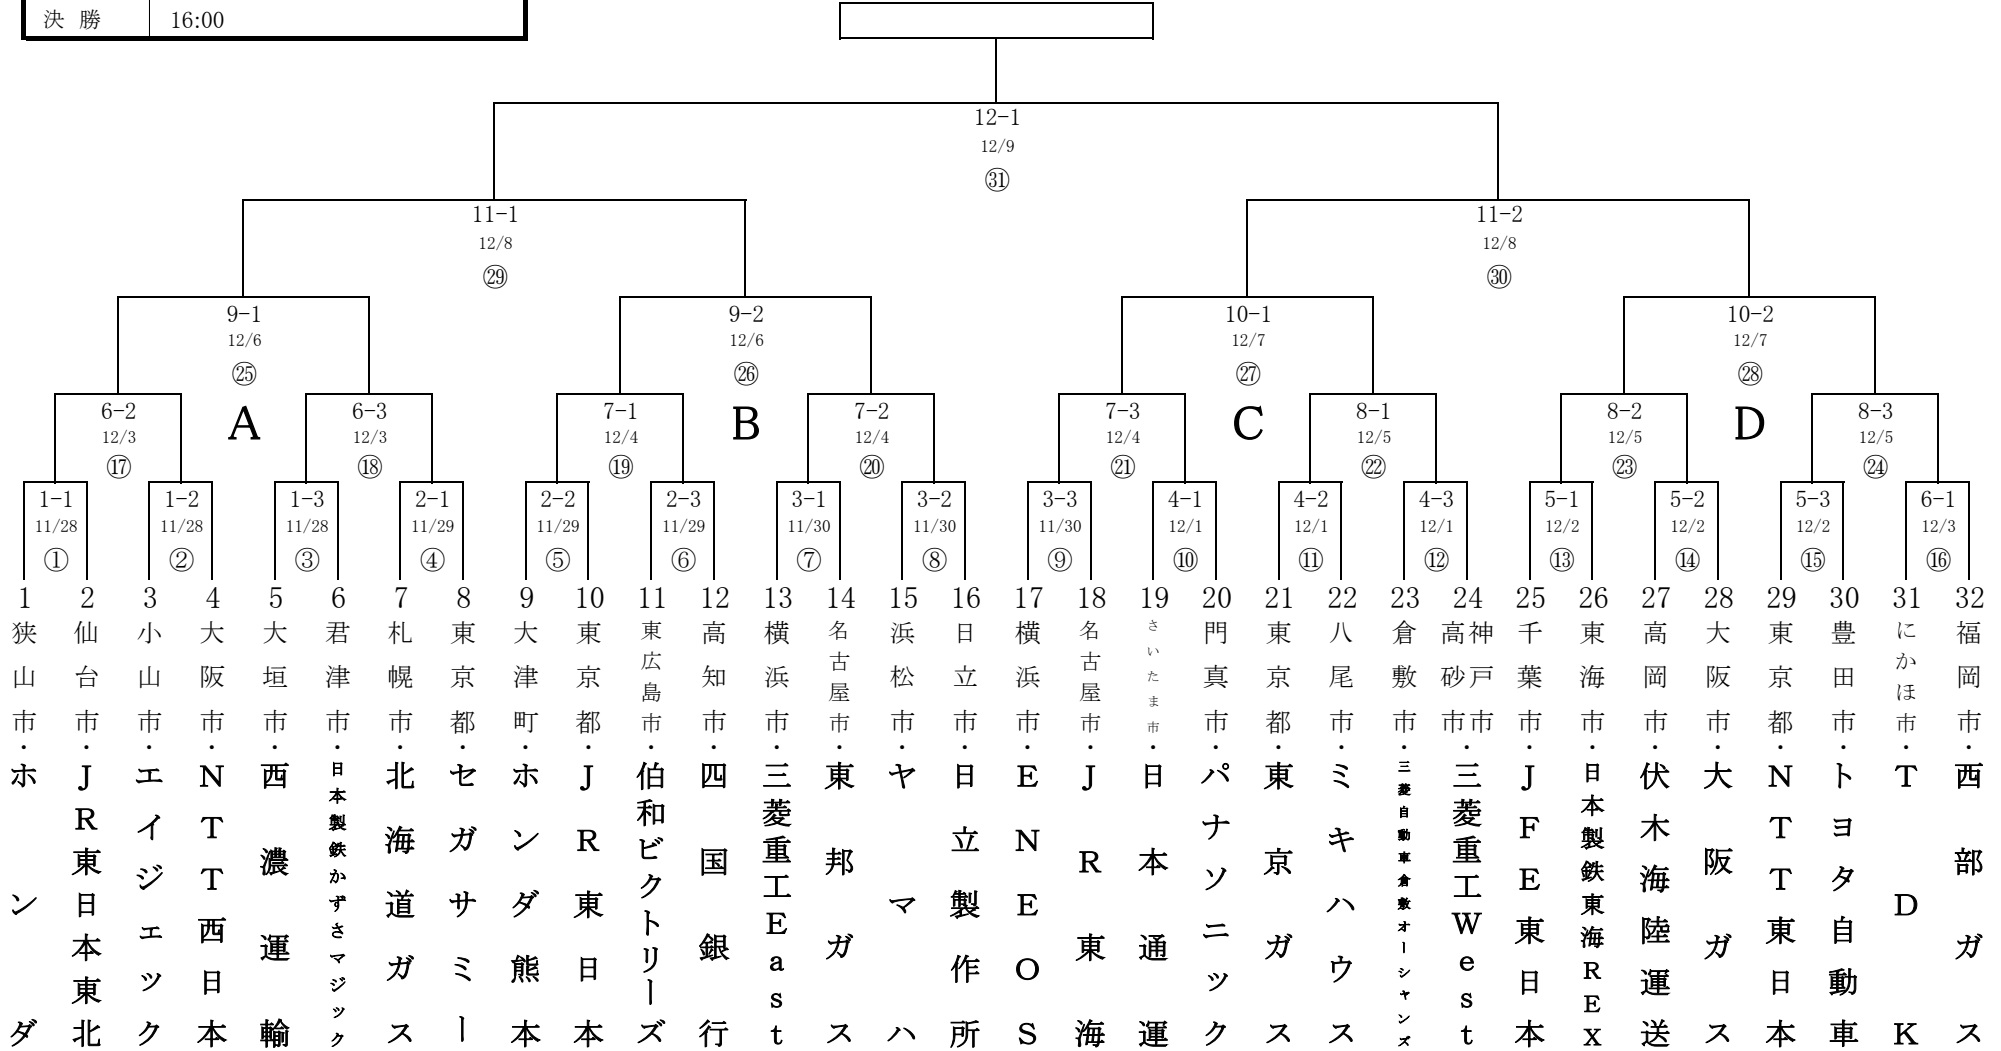

【○囲みの数字は「試合番号」】

第92回都市対抗野球大会 組み合わせ表

開催期日：2021年11月28日(日)から12日間 場所：東京ドーム 出場チーム：32チーム

| | | | |
|------|--------|--------|--------|
| 3試合日 | ①10:00 | ②14:00 | ③18:00 |
| 2試合日 | ①14:00 | ②18:00 | |
| 決勝 | 16:00 | | |

*若番が1塁側となります