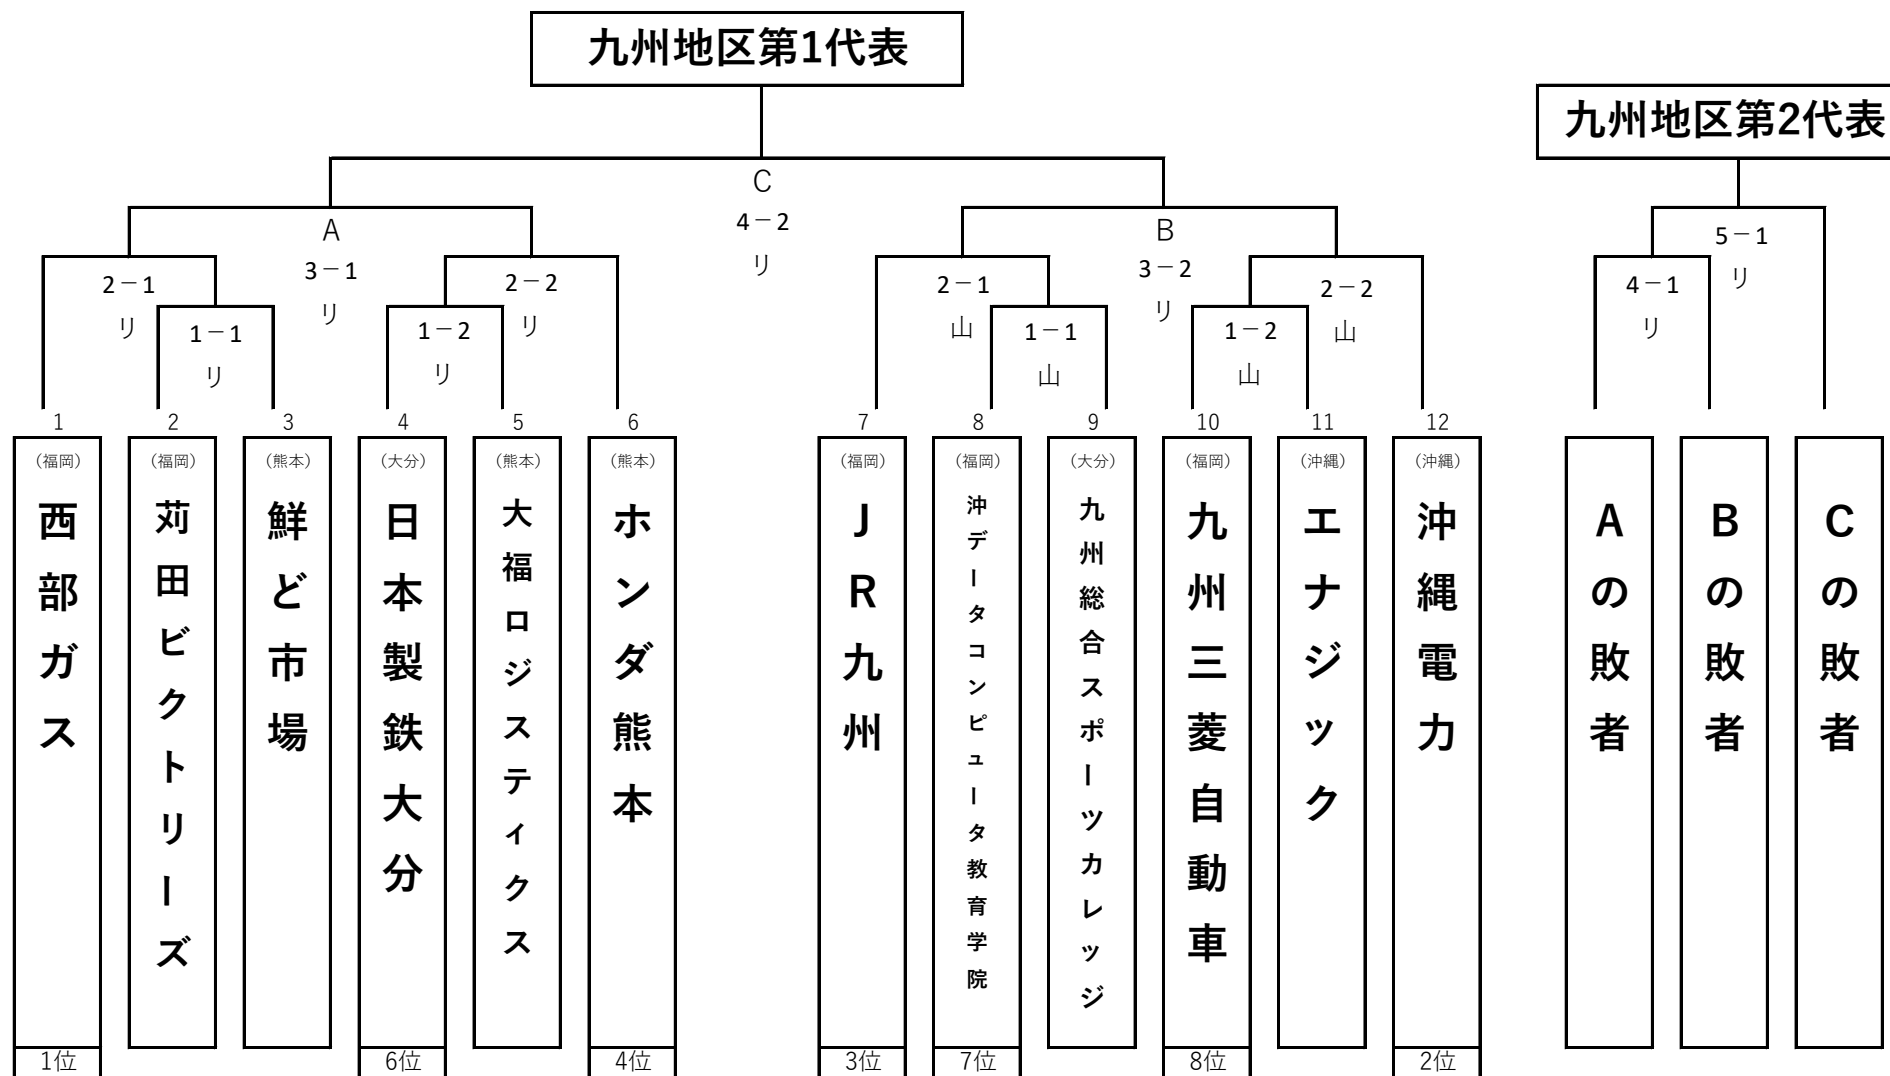

第46回社会人野球日本選手権九州大会地区予選 組合せ表

大会日程：2021年5月26日（水）から5日間（雨天順延）

会場：（リ）熊本・リブワーク藤崎台球場

（山）山鹿市民球場

■ 試合開始時刻

一日1試合 11：00

一日2試合 10：00・12：30

19年九州
大会優勝

19年
第2代表

19年
第1代表