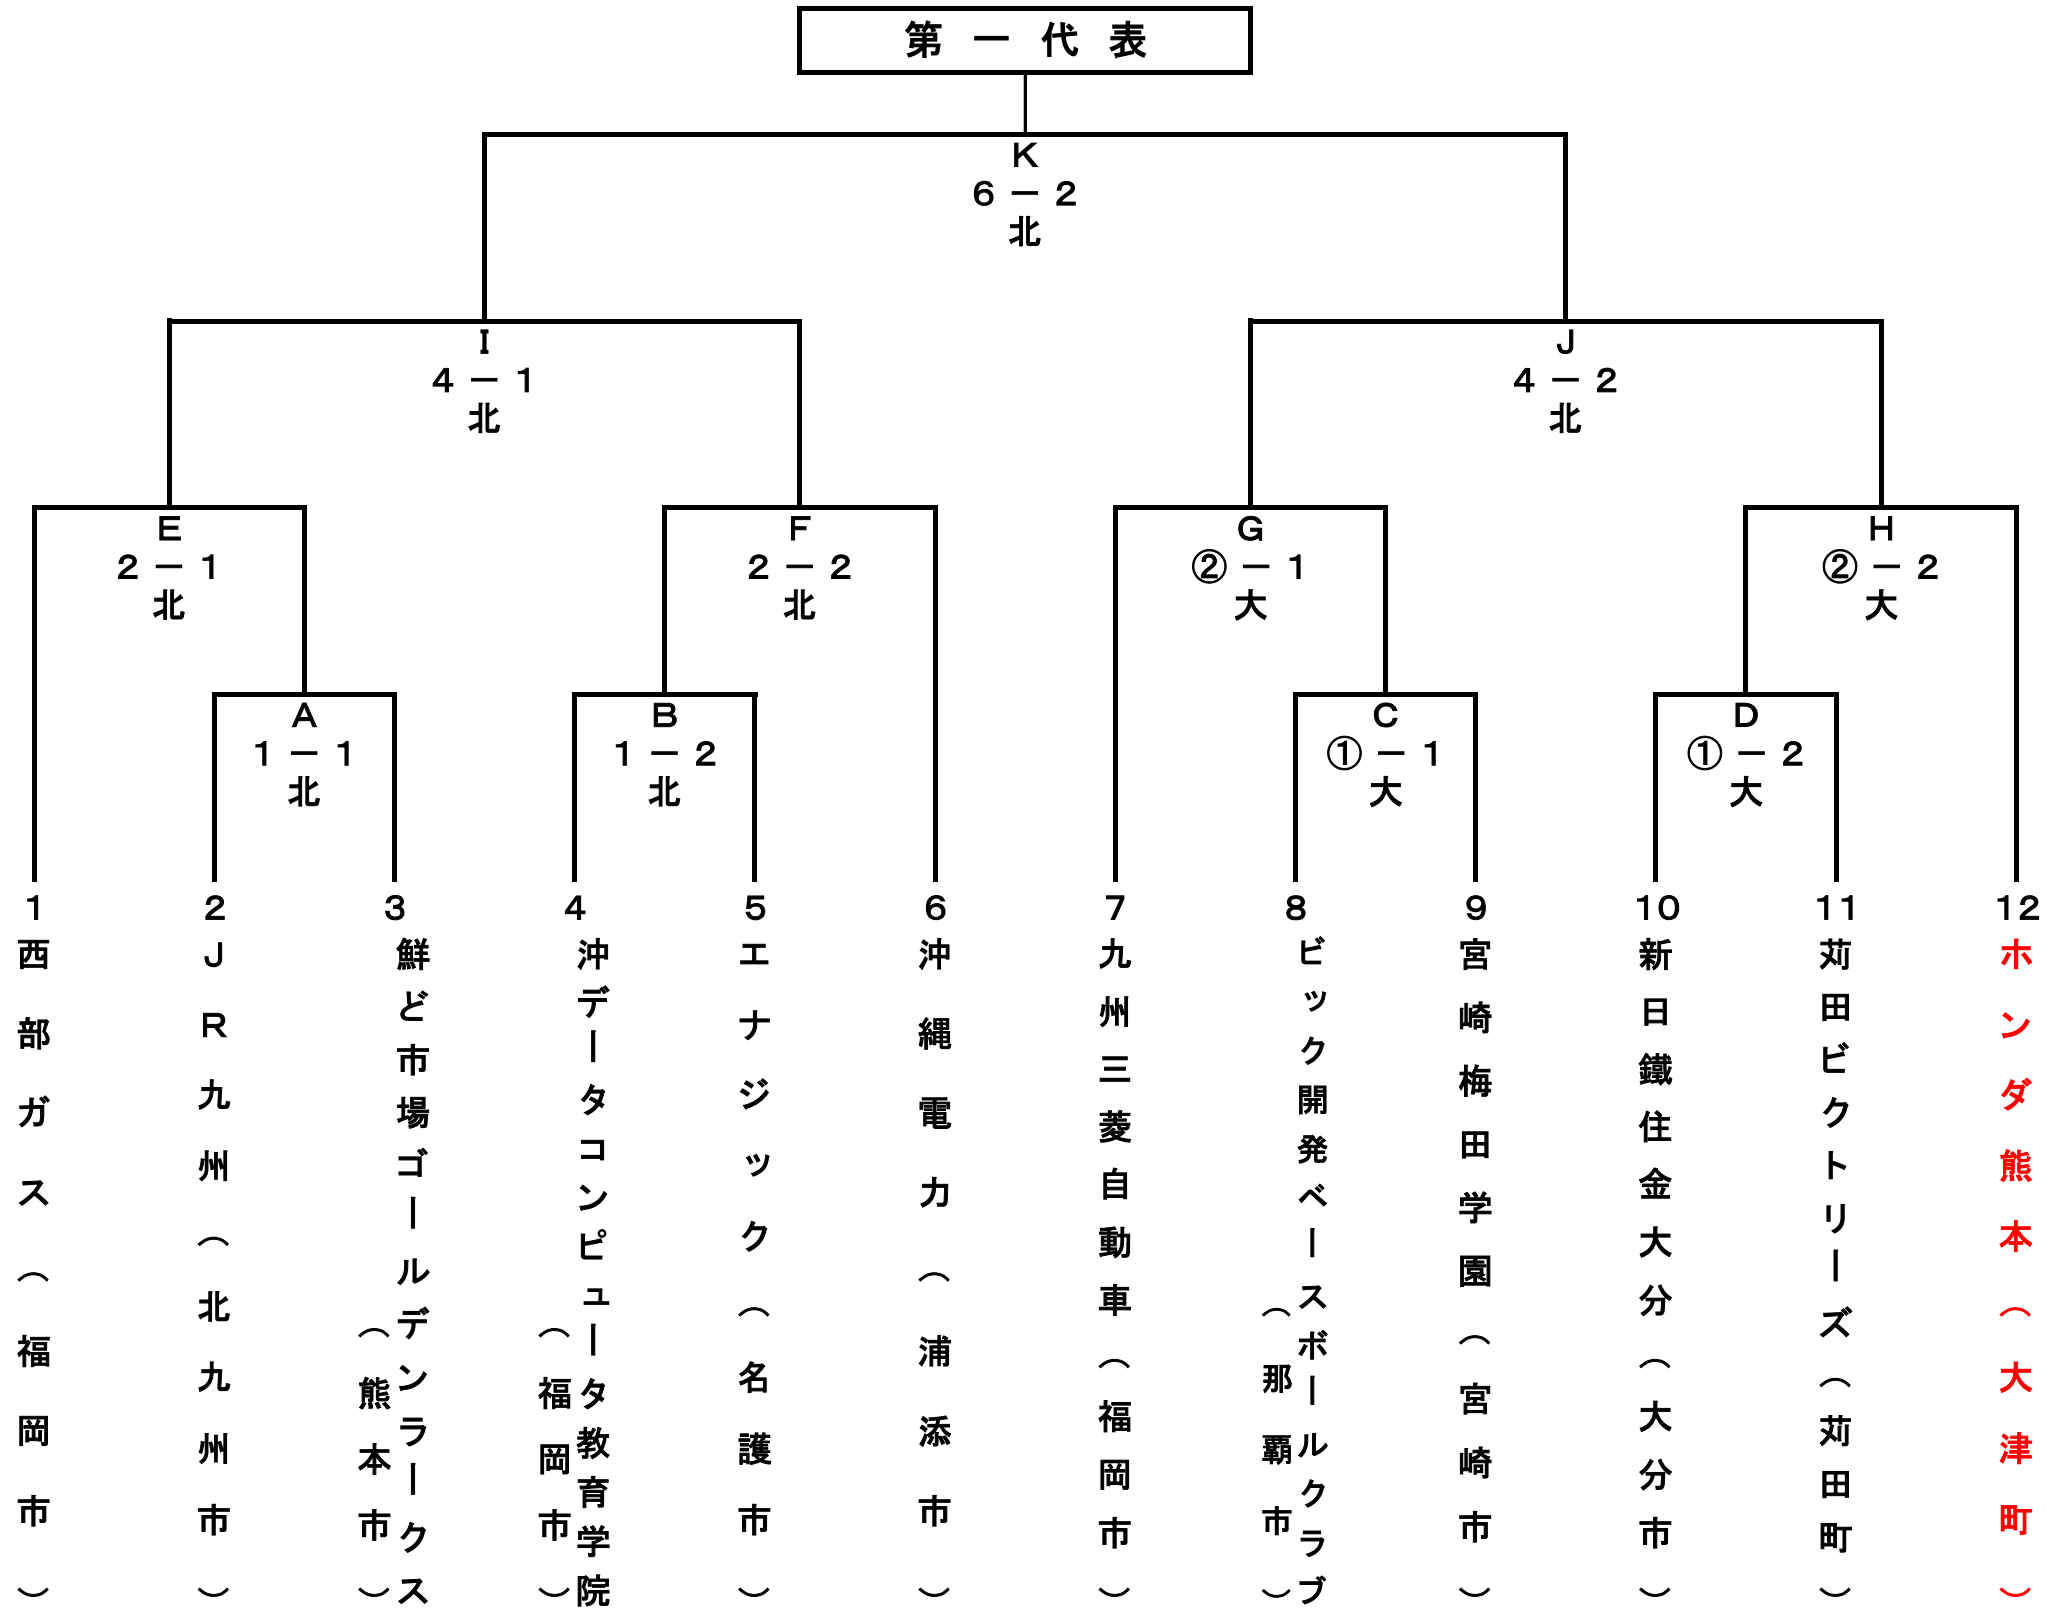

第89回 都市対抗野球大会九州地区予選組合せ

期 日 : 平成30年5月25日～ 7日間 (雨天順延)
 会 場 : 北九州市民球場(北)・北九州市立大谷球場(大)
 開始時間 : 1日1試合 ①11:00
 1日2試合 ①10:00 ②13:00
 ベンチは若番が一塁側

※ 敗者復活トーナメント