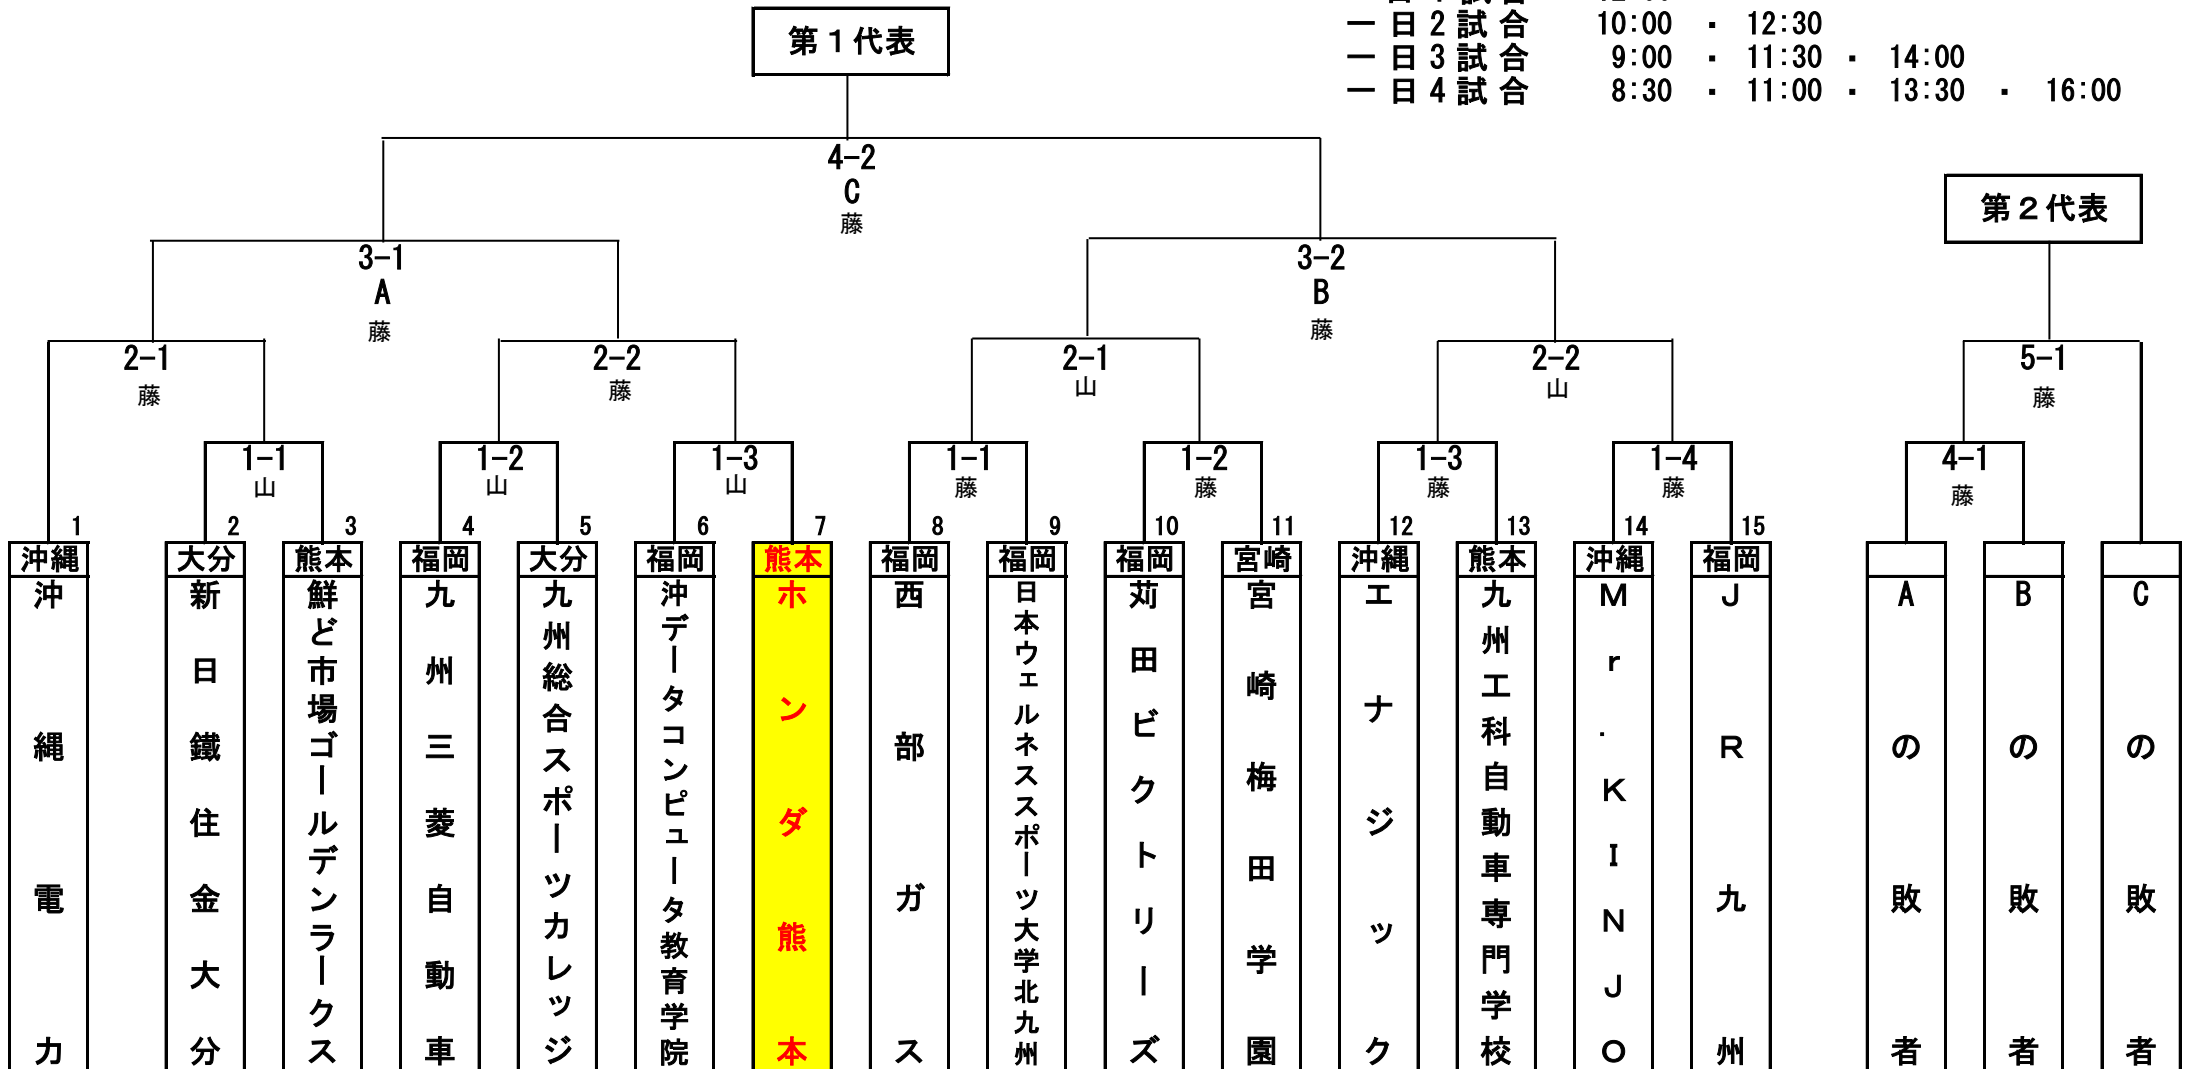

第44回社会人野球日本選手権大会九州地区予選

期 日 : 2018年9月5日(水) ~ 5日間(雨天順延)

会 場 : リブワーク藤崎台球場 / 山鹿市民球場

(リブワーク藤崎台球場 : 藤 / 山鹿市民球場 : 山)

一日 1 試合 12:00
 一日 2 試合 10:00 ・ 12:30
 一日 3 試合 9:00 ・ 11:30 ・ 14:00
 一日 4 試合 8:30 ・ 11:00 ・ 13:30 ・ 16:00

※若番のチームが1塁側となります。