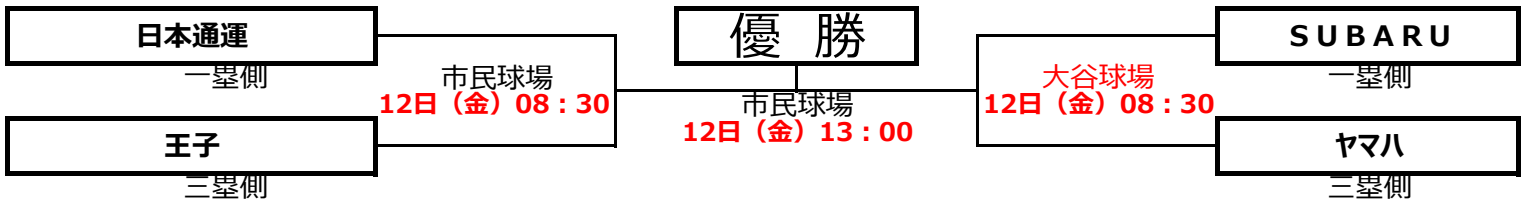

7日 (日)	市民球場	① 09:00	A1	H o n d a 熊本	4 対 1	A2	宮崎梅田学園
		② 11:30	A4	三菱自動車倉敷オーシャンズ	0 対 12	A3	S U B A R U
		③ 14:00	B1	九州三菱自動車	4 対 0	B2	ビッグ開発ベースボールクラブ
	大谷球場	① 09:00	C1	J R 九州	3 対 5	C2	沖縄電力
		② 11:30	C4	王子	1 対 0	C3	鷺宮製作所
		③ 14:00	D1	西部カス	5 対 2	D2	東芝

8日 (月)	市民球場	① 09:00	D3	ヤマハ	7 対 5	D4	新日鐵住金広畑
		② 11:30	C3	鷺宮製作所	5 対 6	C1	J R 九州
		③ 14:00	C2	沖縄電力	4 対 6	C4	王子
	大谷球場	① 09:00	A3	S U B A R U	11 対 3	A1	H o n d a 熊本
		② 11:30	B3	日本通運	9 対 2	B4	N T T 西日本
		③ 14:00	A2	宮崎梅田学園	2 対 0	A4	三菱自動車倉敷オーシャンズ

10日 (水)	市民球場	① 09:00	C2	沖縄電力	4 対 5	C3	鷺宮製作所
		② 11:30	D1	西部カス	5 対 6	D4	新日鐵住金広畑
		③ 14:00	D2	東芝	1 対 8	D3	ヤマハ
	大谷球場	① 09:00	A2	宮崎梅田学園	3 対 6	A3	S U B A R U
		② 11:30	B1	九州三菱自動車	7 対 5	B4	N T T 西日本
		③ 14:00	B2	ビッグ開発ベースボールクラブ	0 対 7	B3	日本通運

11日 (木)	市民球場	① 09:00	B4	N T T 西日本	1 対 3	B2	ビッグ開発ベースボールクラブ
		② 11:30	B3	日本通運	1 対 0	B1	九州三菱自動車
		③ 14:00	A1	H o n d a 熊本	10 対 5	A4	三菱自動車倉敷オーシャンズ
	大谷球場	① 09:00	D3	ヤマハ	9 対 0	D1	西部カス
		② 11:30	D4	新日鐵住金広畑	0 対 5	D2	東芝
		③ 14:00	C1	J R 九州	6 対 7	C4	王子

ブロック別成績一覧表

Aブロック	H o n d a 熊本	宮崎梅田学園	S U B A R U	三菱自動車倉敷オーシャンズ	勝	負	分	順位
H o n d a 熊本	△	○4-1	●3-11	○10-5	2	1		
宮崎梅田学園	●1-4	△	●3-6	○2-0	1	2		
S U B A R U	○11-3	○6-3	△	◎12-0	3			
三菱自動車倉敷オーシャンズ	●5-10	●0-2	×0-12	△		3		

Bブロック	九州三菱自動車	ビッグ開発ベースボールクラブ	日本通運	N T T 西日本	勝	負	分	順位
九州三菱自動車	△	○4-0	●0-1	△7-5	2	1		
ビッグ開発ベースボールクラブ	●0-4	△	×0-7	○3-1	1	2		
日本通運	○1-0	◎7-0	△	◎9-2	3			
N T T 西日本	▲5-7	●1-3	×2-9	△		3		

Cブロック	J R 九州	沖縄電力	鷺宮製作所	王子	勝	負	分	順位
J R 九州	△	●3-5	○6-5	▲6-7	1	2		
沖縄電力	○5-3	△	●4-5	●4-6	1	2		
鷺宮製作所	●5-6	○5-4	△	●0-1	1	2		
王子	△7-6	○6-4	○1-0	△	3			

Dブロック	西部カス	東芝	ヤマハ	新日鐵住金広畑	勝	負	分	順位
西部カス	△	○5-2	×0-9	▲5-6	1	2		
東芝	●2-5	△	×1-8	○5-0	1	2		
ヤマハ	◎9-0	◎8-1	△	○7-5	3			
新日鐵住金広畑	△6-5	●0-5	●5-7	△	1	2		

【表彰選手】