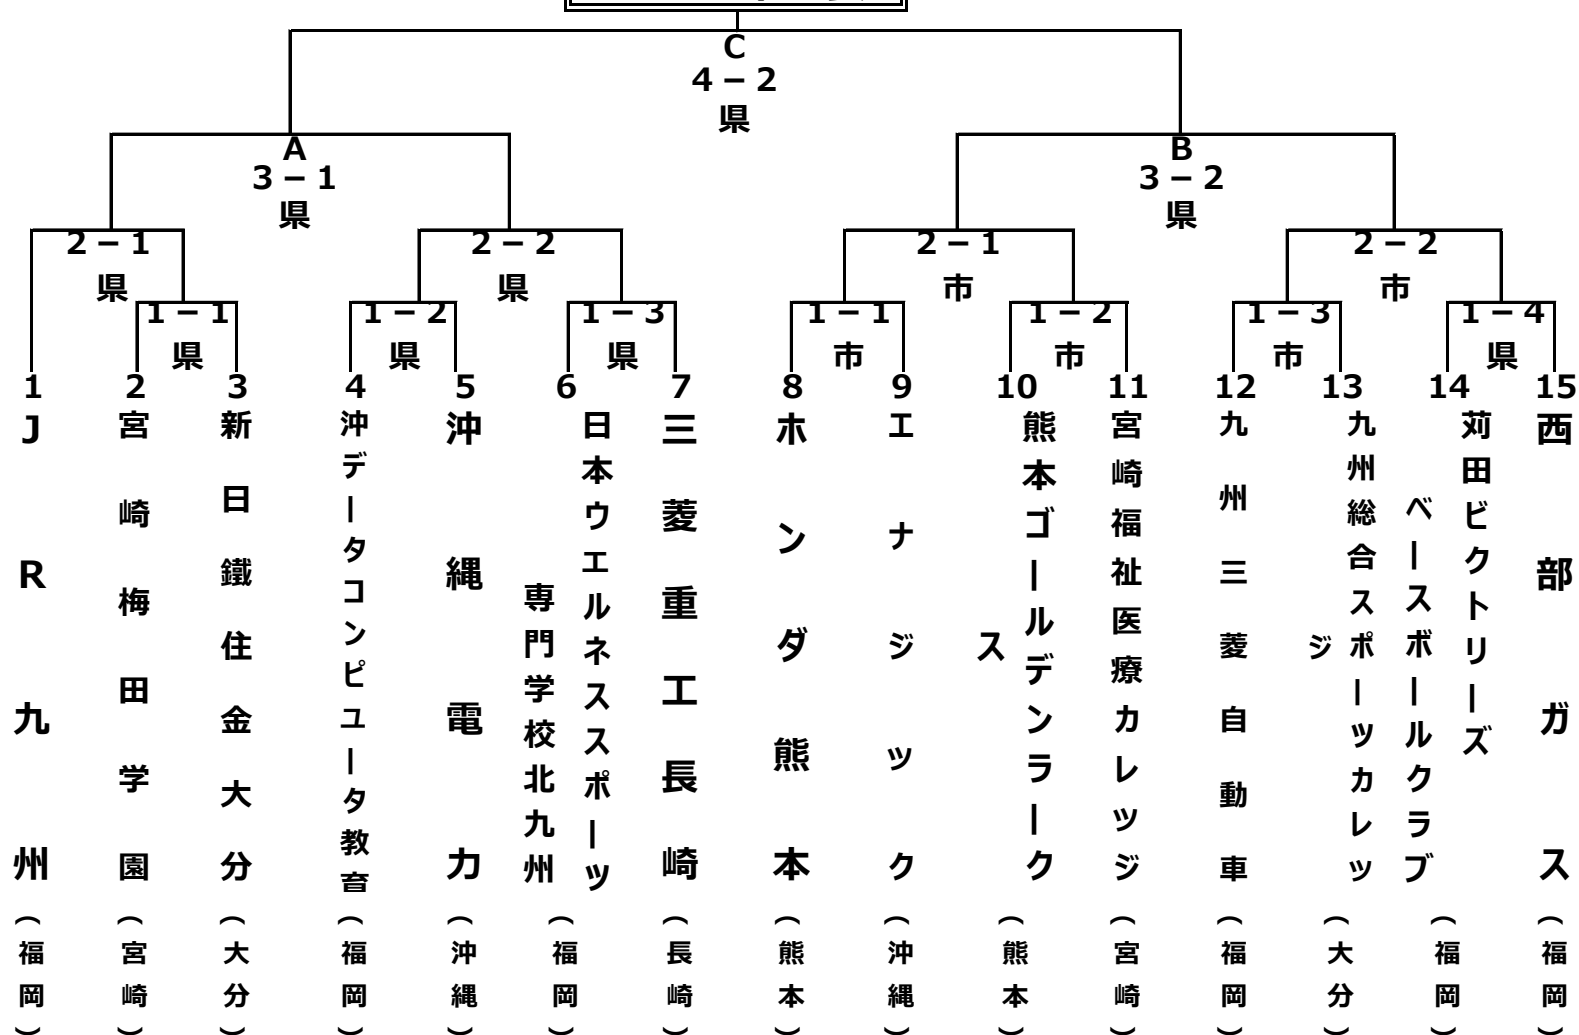

第41回 社会人野球日本選手権大会九州地区予選

期 日 : 平成27年9月5日(土) ~ 5日間(雨天順延)
 会 場 : 長崎県営野球場「ビッグNスタジアム」……県 / 長崎市営かきどまり野球場……市
 開始時間 : 1日1試合の場合 : 11:00
 1日2試合の場合 : 10:00 ・ 12:30
 1日3試合の場合 : 09:00 ・ 11:30 ・ 14:00
 1日4試合の場合 : 08:30 ・ 11:00 ・ 13:30 ・ 16:00

第 1 代 表

第 2 代 表